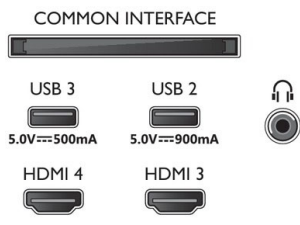

Connections

Side