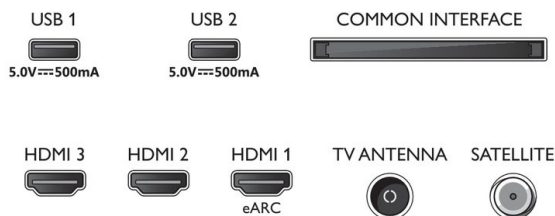

Multimedietillämpningar

- Videouppspelningsformat: Behållare: AVI, MKV, H264/MPEG-4 AVC, MPEG-1, MPEG-2, MPEG-4, VP9, HEVC (H.265), AV1
- Textningsformat som stöds: .SMI, .SRT, .SSA, .SUB, .TXT, .ASS
- Musikuppspelningsformat: AAC, MP3, WAV, WMA (v2 upp till v9.2), WMA-PRO (v9 och v10), FLAC
- Bilduppspelningsformat: JPEG, BMP, GIF, PNG, HEIF

Design

- TV:ns färger: Antracitgrå ram
- Stativdesign: Antracitgrå fötter

Mått

- Lådans mått (B x H x D): 1 360,0 x 840,0 x 160,0 mm
- Utrustningens mått (B x H x D): 1 227,0 x 720,0 x 87,5 mm
- Apparatstorlek med stativ (B x H x D): 1 227,0 x 740,0 x 260,0 mm

- Produktvikt: 10,6 kg
- Produktvikt (+stativ): 10,7 kg
- Vikt inkl. förpackning: 14,3 kg
- Kompatibel med väggfäste: 200 x 100 mm
- Underredets mått (B x H x D): 810,0 x 20,0 x 260,0 mm
- Avstånd mellan 2 stativ: 810,0 mm
- Stativets höjd till TV:ns nedre kant: 20,0 mm

Tillbehör

- Tillbehör som medföljer: Fjärrkontroll, 2 x AAA-batterier, Bordsställning, Nätkabel, Snabbstartguide, Broschyr med juridisk information och säkerhetsinformation

EU-energikort

- EPREL-registreringsnummer: 1428887
- Energiklass för SDR: E
- Krav på strömförsörjning i påslaget läge för SDR: 64 kWh/1 000 tim.
- Energiklass för HDR: F
- Krav på strömförsörjning i påslaget läge för HDR: 118 kWh/1 000 tim.
- Strömförbrukning i av-läge: saknas
- Nätverksanslutet standbyläge: 2.0 W
- Panelteknik som används: LED-LCD

Connections

Side

Rear

Publiceringsdatum
2023-03-22

Version: 1.2.1

12 NC: 8670 001 88173
EAN: 87 18863 03688 4

© 2023 Koninklijke Philips N.V.
Med ensamrätt.

Specifikationerna kan ändras utan föregående meddelande. Alla varumärken tillhör Koninklijke Philips N.V. eller sina respektive ägare.

www.philips.com

* Google Assistant finns på vissa språk och i vissa länder. Listan över länder och språk som stöds kommer att utökas med tiden. Kontakta vår kundtjänst för den senaste informationen.

* EPG:n (elektronisk programguide) och faktisk visningsbarhet (upp till 8 dagar) beror på land och operatör.

* TV:n har funktioner för DVB-mottagning av kostnadsfria sändningar. Specifika DVB-operatörer kanske inte kan tas emot. Du hittar en uppdaterad lista i avsnittet med vanliga frågor på Philips supportwebbplats. För en del operatörer gäller villkorsbunden åtkomst och prenumerationer kan vara nödvändiga. Kontakta din operatör om du vill ha mer information.

* Philips TV Remote-appen och tillhörande funktioner skiljer sig mellan olika TV-modeller, operatörer och länder, samt mellan olika smarta enheter och operativsystem. Du hittar mer information på www.philips.com/TVRemoteapp.

* Utbudet av smart-TV-appar varierar mellan olika TV-modeller och länder. Du hittar mer information på www.philips.com/smarttv.

* Den här TV:n innehåller bly endast i vissa delar eller komponenter där det inte finns någon alternativ teknik, i enlighet med befintliga undantagsparagrafer i RoHS-direktivet.

* Amazon Prime finns på utvalda språk och i utvalda länder.

* Netflix-prenumeration krävs. Villkoren finns på <https://www.netflix.com>

* Rakuten TV finns på utvalda språk och i utvalda länder.

* Med fjärrkontroll utan mikrofon fungerar Google Assistant via Google Home-appen eller Google Home-högtalare.

* Fungerar med Google Assistant är tillämpligt i de länder där Google har introducerat funktionen.