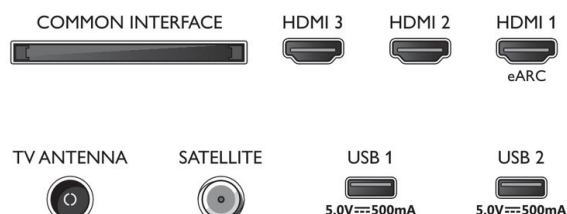

Multimedietillämpningar

- Videouppspelningsformat: Behållare: AVI, MKV, H264/MPEG-4 AVC, MPEG-1, MPEG-2, MPEG-4, VP9, HEVC (H.265), AV1
- Textningsformat som stöds: .SMI, .SRT, .SSA, .SUB, .TXT, .ASS
- Musikuppspelningsformat: AAC, MP3, WAV, WMA (v2 upp till v9.2), WMA-PRO (v9 och v10), FLAC
- Bilduppspelningsformat: JPEG, BMP, GIF, PNG, HEIF

Design

- TV:ns färger: Antracitgrå ram
- Stativdesign: Antracitgrå fötter

Mått

- Lådans mått (B x H x D): 1 360,0 x 995,0 x 170,0 mm
- Utrustningens mått (B x H x D): 1 447,0 x 843,0 x 91,6 mm
- Apparatstorlek med stativ (B x H x D): 1 447,0 x 863,0 x 299,0 mm

- Produktvikt: 18,0 kg
- Produktvikt (+stativ): 18,5 kg
- Vikt inkl. förpackning: 23,7 kg
- Kompatibel med väggfäste: 400 x 300 mm
- Underredets mått (B x H x D): 795,0 x 20,0 x 299,0 mm
- Avstånd mellan 2 stativ: 795,0 mm
- Stativets höjd till TV:ns nedre kant: 20,0 mm

Tillbehör

- Tillbehör som medföljer: Fjärrkontroll, 2 x AAA-batterier, Bordsställning, Nätkabel, Snabbstartguide, Broschyr med juridisk information och säkerhetsinformation

EU-energikort

- EPREL-registreringsnummer: 1436032
- Energiklass för SDR: E
- Krav på strömförsörjning i påslaget läge för SDR: 85 kWh/1 000 tim.
- Energiklass för HDR: F
- Krav på strömförsörjning i påslaget läge för HDR: 165 kWh/1 000 tim.
- Strömförbrukning i av-läge: saknas
- Nätverksanslutet standbyläge: 2.0 W
- Panelteknik som används: LED-LCD

Connections

Side

Rear

Publiceringsdatum
2023-03-22

Version: 1.2.1

12 NC: 8670 001 88175
EAN: 87 18863 03690 7

© 2023 Koninklijke Philips N.V.
Med ensamrätt.

Specifikationerna kan ändras utan föregående meddelande. Alla varumärken tillhör Koninklijke Philips N.V. eller sina respektive ägare.

www.philips.com

- Google Assistant finns på vissa språk och i vissa länder. Listan över länder och språk som stöds kommer att utökas med tiden. Kontakta vår kundtjänst för den senaste informationen.
- EPG:n (elektronisk programguide) och faktisk visningsbarhet (upp till 8 dagar) beror på land och operatör.
- TV:n har funktioner för DVB-mottagning av kostnadsfria sändningar. Specifika DVB-operatörer kanske inte kan tas emot. Du hittar en uppdaterad lista i avsnittet med vanliga frågor på Philips supportwebbplats. För en del operatörer gäller villkorsbunden åtkomst och prenumerationer kan vara nödvändiga. Kontakta din operatör om du vill ha mer information.
- Philips TV Remote-appen och tillhörande funktioner skiljer sig mellan olika TV-modeller, operatörer och länder, samt mellan olika smarta enheter och operativsystem. Du hittar mer information på www.philips.com/TVRemoteapp.
- Utbudet av smart-TV-appar varierar mellan olika TV-modeller och länder. Du hittar mer information på www.philips.com/smarttv.
- Den här TV:n innehåller bly endast i vissa delar eller komponenter där det inte finns någon alternativ teknik, i enlighet med befintliga undantagsparagrafer i RoHS-direktivet.
- Amazon Prime finns på utvalda språk och i utvalda länder.
- Netflix-prenumeration krävs. Villkoren finns på <https://www.netflix.com>.
- Rakuten TV finns på utvalda språk och i utvalda länder.
- Med fjärrkontroll utan mikrofon fungerar Google Assistant via Google Home-appen eller Google Home-högtalare.
- Fungerar med Google Assistant är tillämpligt i de länder där Google har introducerat funktionen.