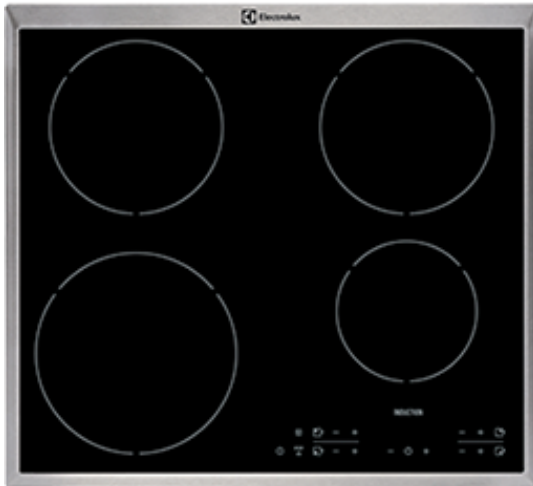

## EHH6340XOK Inbyggnadshäll