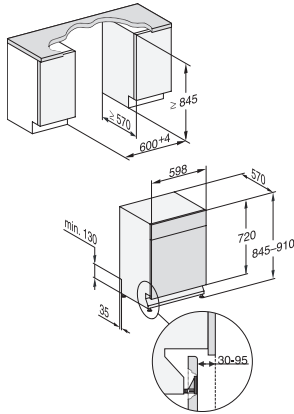

G 5335 SCU XXL Active Plus
Diskmaskin XXL för underbyggnad
för optimala torkresultat tack vare AutoOpen-torkning.

G7000, NER, built under, XXL, dishwasher, 60cm
(installation drawing)