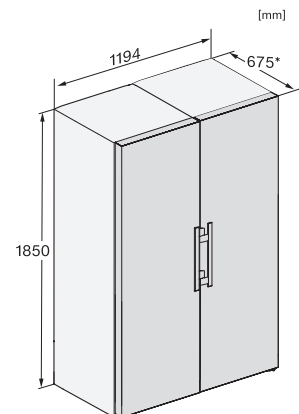

KS4783ED N, KS4784ED N, KS4885DD N, FNS4782E N, FNS4882D, Nordic, installation sketch, Side-by-Side (footnote*) (footnote)