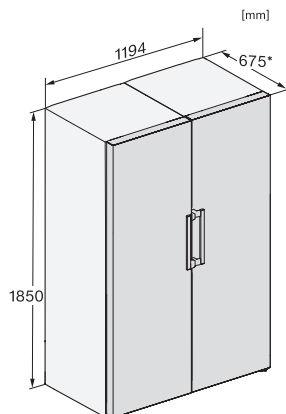

KS4383ED N, FNS4382E N, Nordic, installation sketch, Side-by-Side (footnote*) (drawings)