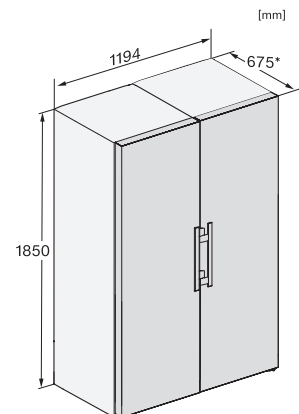

KS4783ED N, KS4784ED N, KS4885DD N, FNS4782E N, FNS4882D, Nordic, installation sketch, Side-by-Side (*footnote)