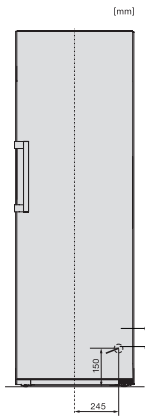

KS 4383 ED N
Fristående kylskåp
med Daily Fresh och DynaCool för en komfortabel Side-by-Side-kombination.

KS4383ED N, Nordic, KS4783ED, K4776ED, installation (footnote*) (installation drawings)