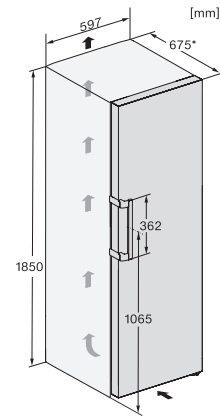

KS4383ED N, Nordics, K4776ED, KS4783ED FN4772E, installation sketch (footnote*) (installation drawings)