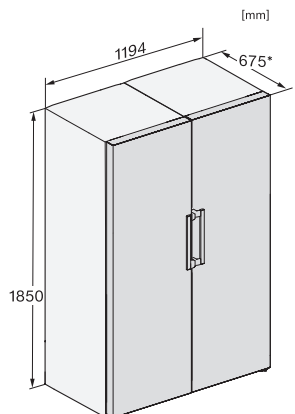

KS4383ED N, FNS4382E N, Nordic, installation sketch, Side-by-Side (*footnote) (drawings)