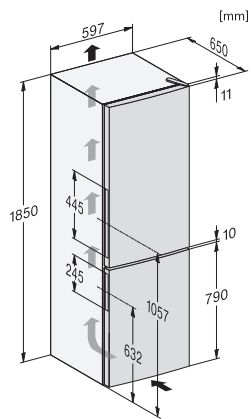

KD 4072 E Active

Fristående kyl/frys-kombination

med DailyFresh, DuplexCool och ComfortFrost till fördelaktigt introduktionspris.

KF4372CD, KD4172E Active, KD4072E Active, installation sketch (installation drawings)