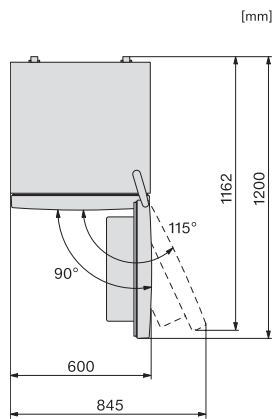

KF 4392 CD

Fristående kyl/frys-kombination

med DailyFresh ExtraCool, ComfortFrost och DynaCool för optimal förvaring.

KF4372CD, KF4392CD, KD4050E Active, KD4052E Active, KD4072E Active, KD4172E Active, top view (installation drawings)