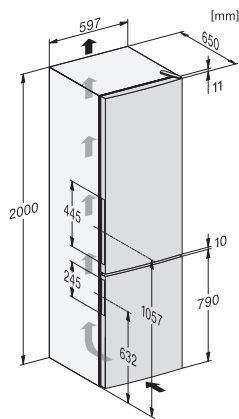

KF4492CD, installation sketch (installation drawings)