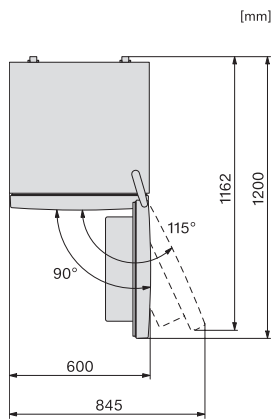

KF 4392 CD

Fristående kyl/frys-kombination

med DailyFresh ExtraCool, ComfortFrost och DynaCool för optimal förvaring.

KF4372CD, KF4392CD, KD4050E Active, KD4052E Active, KD4072E Active, KD4172E Active, top view (installation drawings)