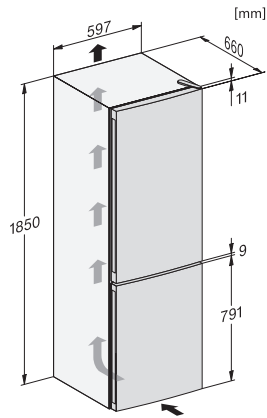

KFN 4374 ED

Fristående kyl/frys-kombination

med DailyFresh ExtraCool, NoFrost och LED-belysning för hög komfort.

KFN4374ED, KDN4074E Active, KDN4071E Active, KDN4174E Active, installation sketch (installation drawings)