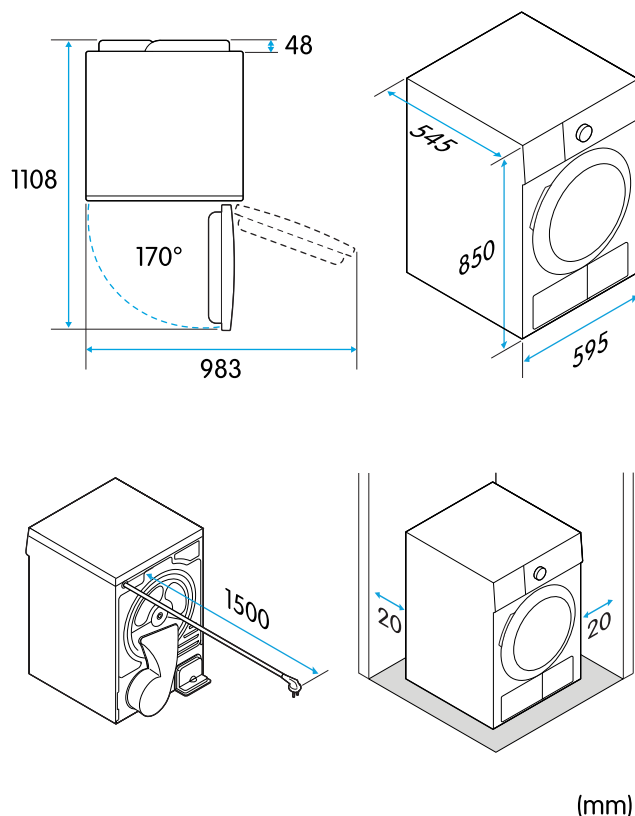

Produktgenskaper

Färg	Vit
Installation	Fristående
Värmepump	Ja
Torkkapacitet	8 kg
Display	Ja
Invändig belysning	Ja
Fuktighetssensor	Ja
Fördröjd start	Ja
Skrynkelfritt	Ja
Barnlås	Ja

Tekniska specifikationer

Nettovikt	49 kg
Volym, trumma	105.0 l
Höjd	850 mm
Bredd	595 mm
Djup	545 mm
Dörögångjärn	Höger
Köldmediety	R290
Strömförsörjning	220-240 V, 50 Hz
Sladdlängd, typ av kontakt	1.5 m, jordad
Märkström	3.5 A
Märkeffekt	800 W
Luftburna akustiska bulleremissioner	69 dB
Energiförbrukning vid standardprogram för bomull, full maskin	1.93 kWh
Energiförbrukning vid standardprogram för bomull, partiell last	1.08 kWh
Energiklass	A++
Kondensationseffektivitetsklass	B
Modellbeteckning	CTT3810V

Läs mer om produktens energieffektivitet på <https://eprel.ec.europa.eu/>. Använd modellbeteckningen för att hitta information.

Mått