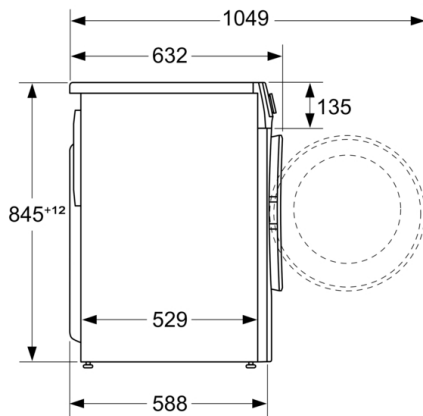

Konstruktion: Fristående

Höjd med toppskiva: 0 mm

Mått (H x B x D): 845 x 598 x 588 mm

Nettovikt: 76,0 kg

Anslutningseffekt: 2300 W

Säkring: 10 A

Spänning: 220-240 V

Frekvens: 50-60 Hz

Teknisk information

- Kan skjutas under, minst 85 cm bänkhöjd
- Mått (H x B): 84.5 cm x 59.8 cm

¹ Energiklass på en skala från A till G

² Energiförbrukning i kWh per 100 cykler (program Eco 40-60)

³ Vattenkonsumtion i liter per cykel (program Eco 40-60)

Mått i mm

Mått i mm