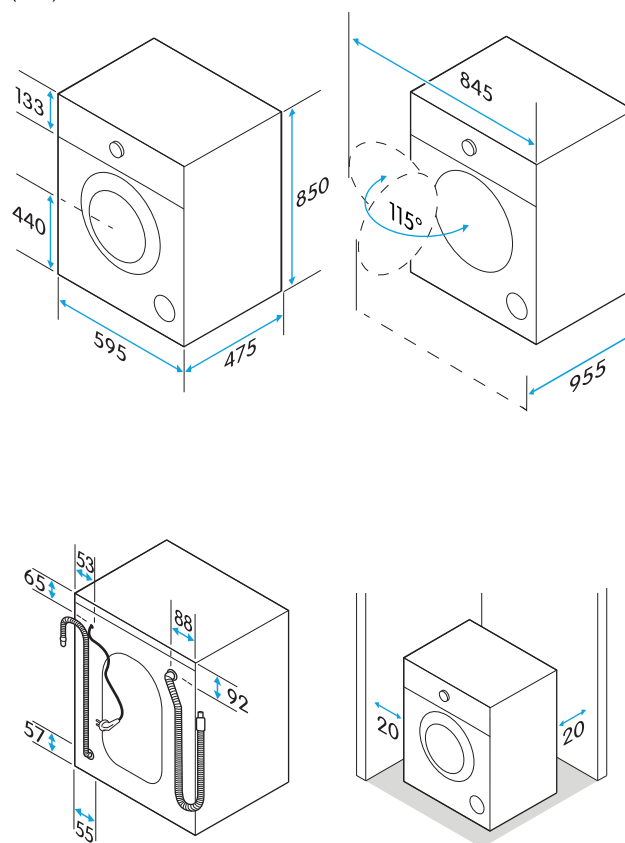

Produktgenskaper

Färg	Vit
Installation	Fristående
Matning	Frontmatad
Tvättkapacitet	8 kg
Torkkapacitet	6 kg
Max. centrifugeringsvarvtal	1400 varv/min
Display	Ja
Fördröjd start	Ja
Viktsensor	Nej
Ångfunktion	Nej
Översvämningsskydd	Ja
Barnlås	Ja

Tekniska specifikationer

Nettovikt	65 kg
Volym, trumma	52,7 l
Höjd	850 mm
Bredd	595 mm
Djup	475 mm
Dörrgångjärn	Vänster
Vatteninloppsslangens längd	1,5 m
Vattenavloppsslangens längd	1,5 m
Strömförsörjning	220-240 V, 50 Hz
Sladdlängd, typ av kontakt	1,5 m, jordad
Märkström	10 A
Märkeffekt	1900 W
Standardvattentryck	0,05 MPa ~ 1 MPa
Nominell bullernivå centrifugering	76 dB
Centrifugering bullerclass	B
Nominell restfuktighet efter ECO 40-60-program	53 %
Viktad vattenförbrukning, tvätt	48 l/program
Viktad vattenförbrukning, tvätt och torkning	90 l/program
Energieffektivitetsklass, tvätt	B
Energieffektivitetsklass, tvätt och tork	E
Centrifugering-torkning effektivitetsklass	B
Modellbeteckning	CTC4860V

Läs mer om produktens energieffektivitet på <https://eprel.ec.europa.eu/>. Använd modellbeteckningen för att hitta information.

Mått

(mm)