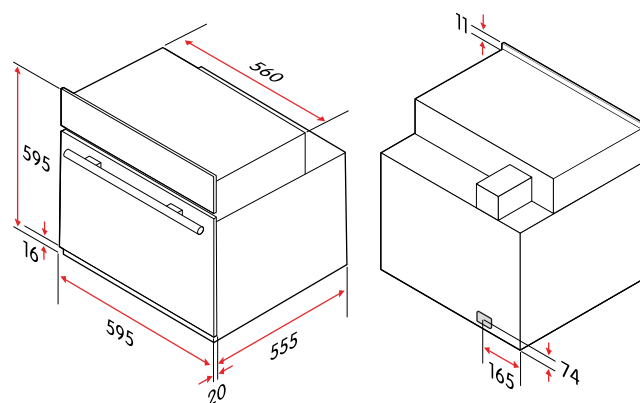

Produktegenskaper

Färg	Svart
Installation	Inbyggd
Värmekälla	Elektrisk
Typ av kontroll	Pekreglage och vred
Display	Ja
Maxtemperatur	250 °C
Ugnslampa, effekt	Ja, 25 W
Varmluftsuppvärmning	Ja
Grill	Ja
Mikrovågsfunktion, utteffekt	Nej, -
Rengöringsfunktion	-
Barnlås	Ja
Kylfläkt	Ja
Stektermometer	Nej

Tekniska specifikationer

Nettovikt	32.1 kg
Kapacitet	70 l
Höjd	595 mm
Bredd	595 mm
Djup	575 mm
Inbyggda dimensioner, min. höjd	595 mm
Inbyggda dimensioner, min. djup	570 mm
Inbyggda dimensioner, min. bredd	560 mm
Strömförsörjning	220-240 V, 50-60 Hz
Sladdlängd, typ av kontakt	1.1 m, Schuko
Märkström	16 A
Maximal märkeffekt	3000 W
Energiklass	A
Energieffektivitetsindex	94
Energiförbrukning, konventionell	0.99 kWh/ program
Energiförbrukning, varmluft	0.79 kWh/ program
Modellbeteckning	CUI4704S

Läs mer om produktens energieffektivitet på <https://eprel.ec.europa.eu/>. Använd modellbeteckningen för att hitta information.

Mått