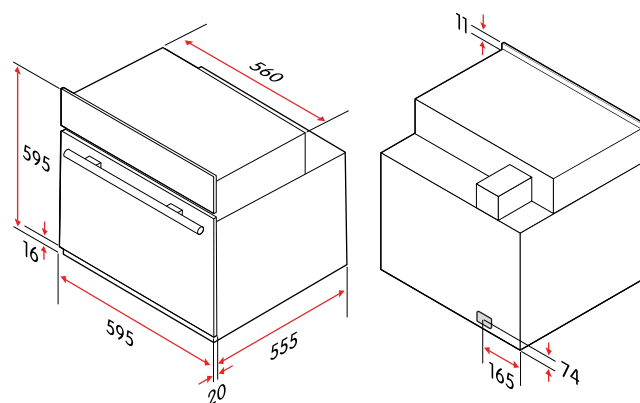

Produktegenskaper

Färg	Vit
Installation	Inbyggd
Värmekälla	Elektrisk
Typ av kontroll	Pekreglage och vred
Display	Ja
Maxtemperatur	250 °C
Ugnslampa, effekt	Ja, 25 W
Varmluftsuppvärmning	Ja
Grill	Ja
Mikrovågsfunktion, uteffekt	Nej, -
Rengöringsfunktion	-
Barnlås	Ja
Kylfläkt	Ja
Stektermometer	Nej

Tekniska specifikationer

Nettovikt	32.1 kg
Kapacitet	70 l
Höjd	595 mm
Bredd	595 mm
Djup	575 mm
Inbyggda dimensioner, min. höjd	595 mm
Inbyggda dimensioner, min. djup	570 mm
Inbyggda dimensioner, min. bredd	560 mm
Strömförsörjning	220-240 V, 50-60 Hz
Sladdlängd, typ av kontakt	1.1 m, Schuko
Märkström	16 A
Maximal märkeffekt	3000 W
Energiklass	A
Energieffektivitetsindex	94
Energiförbrukning, konventionell	0.99 kWh/ program
Energiförbrukning, varmluft	0.79 kWh/ program
Modellbeteckning	CUI4704V

Läs mer om produktens energieffektivitet på <https://eprel.ec.europa.eu/>. Använd modellbeteckningen för att hitta information.

Mått