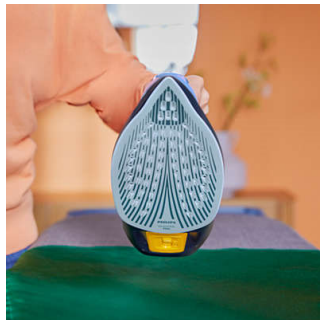

Exklusiv SteamGlide Elite-stryksula med förbättrad reptålighet och snabbavkalkning för långvarig prestanda.

Snabb och kraftfull prestanda

- En ångpuff på upp till 250 g som tar bort envisa veck
- Strykjärn på 2 400 W för snabb uppvärmning och kraftfull prestanda
- Ångutsläpp på upp till 50 g/min för snabbare borttagning av veck

Steamglide Elite-stryksula

Philips exklusiva SteamGlide Elite är vår bästa stryksula för ultimat glidförmåga och maximal reptålighet.

Quick Calc Release

Quick Calc Release för enkel rengöring av strykjärnet och långvariga ångprestanda.

Droppstoppsystem

Vårt droppstoppsystem förhindrar läckage som kan orsaka vattenfläckar så att du lugnt kan stryka vid alla temperaturer.

300 ml vattenbehållare

Den stora vattenbehållaren på 300 ml kräver färre påfyllningar så att du kan stryka fler plagg i ett svep.

Vertikal ånga

Med den vertikala ångfunktionen kan du fräscha upp plaggen direkt på galgen och ta bort veck från hängande tyger som gardiner. Ingen strykbräda behövs.

Justerbar ånginställning

Ett upphöjt temperaturreglage och justerbar ånginställning gör justeringar enkla och precisa. Du får alltid rätt temperatur och ånga för ditt plagg.