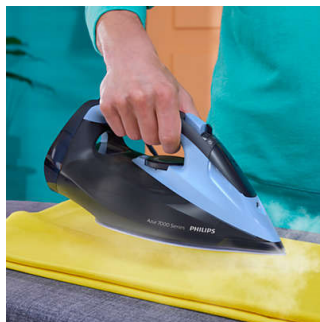

2 400 W för snabb uppvärmning

Ger snabb uppvärmning och kraftfulla prestanda för att få strykningen klar snabbt.