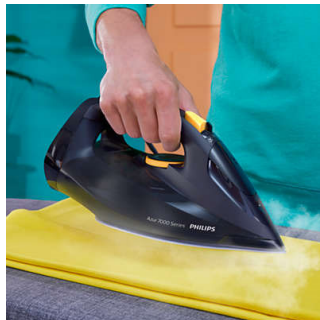

2 400 W för snabb uppvärmning

Ger snabb uppvärmning och kraftfulla prestanda för att få strykningen klar snabbt.