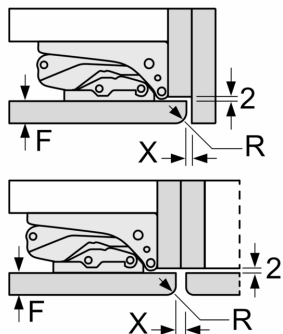

A: Vikt
 A: Enhetens luckhöjd inkl. gångjärn i mm

B: Odämpat gångjärn, frontpanel i kg

C: Dämpat gångjärn, frontpanel i kg

D: Möjlig extravikt i kg med förstärkningsatts

A	B	C	D
1500-1750	22	22	B+5 / C+5
720-1400	19	19	
A1	15	19	
A2	15	19	

Måttskisser

Mått i mm

Mått i mm

Rekommenderat spaltmått för plattgångjärn

F	R	X
16-19	0-3	2,5
20	0-1	3
	2-3	2,5
21	0-1	3
	2-3	2,5
22	0	4
	1	3,5
	2-3	3

Följ tabellens rekommenderade spaltmått så att enhetens lucka inte slår i och skadar köksstommen.