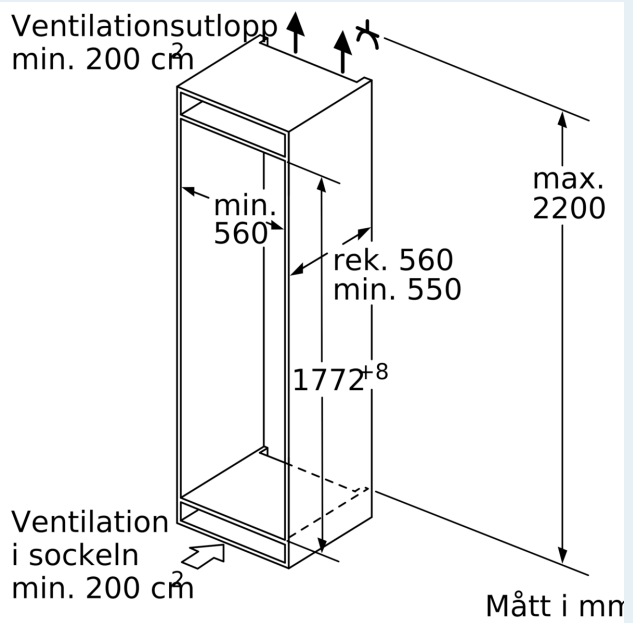

Maxvikt för enhetens frontpaneler

Monterade frontpaneler på enheten som överskrider tillåten vikt kan ge skador och påverka gångjärnsfunktionen

A: Vikt
A: Enhetens luckhöjd inkl. gångjärn i mm

B: Odämpat gångjärn, frontpanel i kg

C: Dämpat gångjärn, frontpanel i kg

D: Möjlig extravikt i kg med förstärkningsatts

A	B	C	D
1500-1750	22	22	B+5 / C+5
720-1400	19	19	
A1	15	19	
A2	15	19