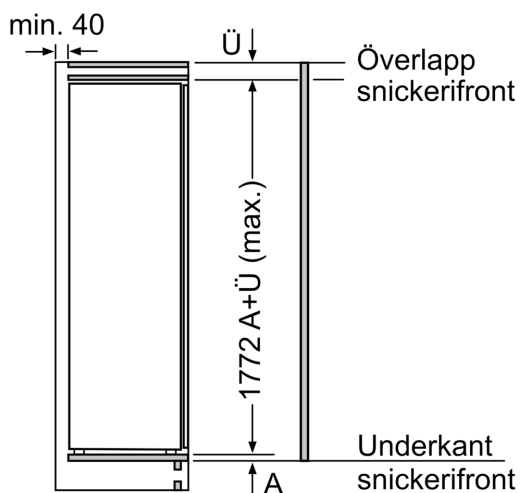

Frysdel

- 5 transparenta frysbackar
- varioZone, flyttbara glashyllor för extra utrymme

Mått

- Mått: H 177 x B 56 x D 55 cm

Teknisk information

- Dörrhängning vänster, omhängbar
- Nischmått (H x B x T): 177.5 cm x 56.0 cm x 55.0 cm
- Längd på elsladd: 230 cm

Medföljande tillbehör

- 2 x Istärningsfack

iQ500, Integrerad frys, 177.2 x 55.8 cm, Platta gångjärn GI81NAEF1

Måttskisser

Maxvikt för enhetens frontpaneler

Monterade frontpaneler på enheten som överskrider tillåten vikt kan ge skador och påverka gångjärnsfunktionen

A: Vikt
 A: Enhetens luckhöjd inkl. gångjärn i mm

B: Odämpat gångjärn, frontpanel i kg

C: Dämpat gångjärn, frontpanel i kg

D: Möjlig extravikt i kg med förstärkningsatts

A	B	C	D
1500-1750	22	22	B+5 / C+5
720-1400	19	19	
A1	15	19	
A2	15	19	

Måttskisser

Mått i mm

Mått i mm

Rekommenderat spaltmått för plattgångjärn

F	R	X
16-19	0-3	2,5
20	0-1	3
	2-3	2,5
21	0-1	3
	2-3	2,5
22	0	4
	1	3,5
	2-3	3

Följ tabellens rekommenderade spaltmått så att enhetens lucka inte slår i och skadar köksstommen.