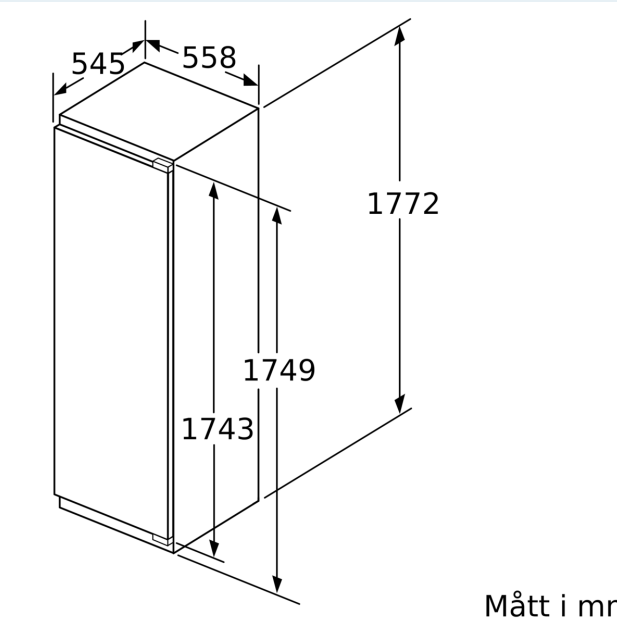

Maxvikt för enhetens frontpaneler

Monterade frontpaneler på enheten som överskrider tillåten vikt kan ge skador och påverka gångjärnsfunktionen

A: Vikt
A: Enhetens luckhöjd inkl. gångjärn i mm

B: Odämpat gångjärn, frontpanel i kg

C: Dämpat gångjärn, frontpanel i kg

D: Möjlig extravikt i kg med förstärkningsatts

A	B	C	D
1500-1750	22	22	B+5 / C+5
720-1400	19	19	
A1	15	19	
A2	15	19