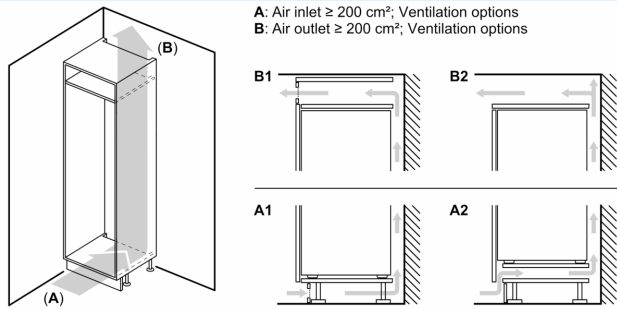

Frysdel

- 5 transparenta frysbackar
- varioZone, flyttbara glashyllor för extra utrymme

Mått

- Mått: H 177 x B 56 x D 55 cm

Teknisk information

- Dörrhängning vänster, omhängbar
- Nischmått (H x B x T): 177.5 cm x 56.0 cm x 55.0 cm
- Längd på elsladd: 230 cm

Medföljande tillbehör

- 2 x Istärningsfack

iQ500, Integrerad frys, 177.2 x 55.8 cm, Platta gångjärn GI81NAEF1

Måttskisser

Maxvikt för enhetens frontpaneler

Monterade frontpaneler på enheten som överskrider tillåten vikt kan ge skador och påverka gångjärnsfunktionen