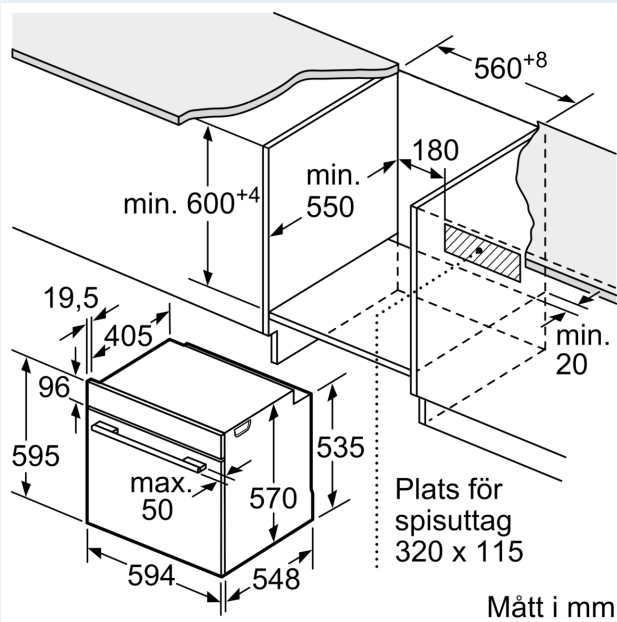

Teknisk info

- Sladdlängd: 120 cm
- Anslutningsvärde el totalt: 3.6 kW; Spänning 220-240 V
- Energiklass (enligt EU Nr. 65/2014): A
- Energiförbrukning standarddrift: 0.99 kWh
- Energiförbrukning varmluftsdraft: 0.81 kWh
- Antal ugnsutrymmen: 1 Värmekälla: elektrisk Ugnsutrymmets volym: 71 l

Mått:

- Mått (HxBxD): 595 mm x 594 mm x 548 mm
- Nisch mått (HxBxD): 585 mm - 595 mm x 560 mm - 568 mm x 550 mm
- För mått se måttskiss

iQ500, Inbyggnadsugn med ångfunktion, 60 x 60 cm, Rostfritt stål
HR379GCS0

Måttskisser

Mått i mm

A: 19,5 mm
B: Utrymme för enhetsanslutning 320 x 115 mm

Inbyggnad med håll.