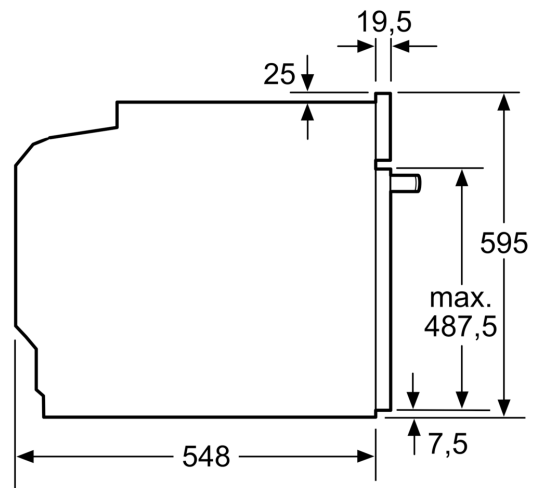

Teknisk info

- Sladdlängd: 120 cm
- Anslutningsvärde el totalt: 3.6 kW; Spänning 220-240 V
- Energiklass (enligt EU Nr. 65/2014): A
- Energiförbrukning standarddrift: 0.99 kWh
- Energiförbrukning varmluftsdraft: 0.81 kWh
- Antal ugnsutrymmen: 1 Värmekälla: elektrisk Ugnsutrymmets volym: 71 l

Mått:

- Mått (HxBxD): 595 mm x 594 mm x 548 mm
- Nisch mått (HxBxD): 585 mm - 595 mm x 560 mm - 568 mm x 550 mm
- För mått se måttskiss

iQ500, Inbyggnadsugn med ångfunktion, 60 x 60 cm, Rostfritt stål
HR379GCS0

Måttskisser

Mått i mm

A: 19,5 mm
B: Utrymme för enhetsanslutning 320 x 115 mm

Inbyggnad med håll.