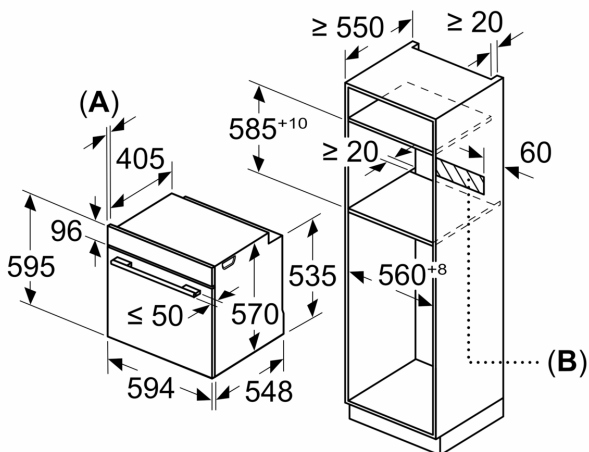

Mått:

- Mått (HxBxD): 595 mm x 594 mm x 548 mm
- Nisch mått (HxBxD): 585 mm - 595 mm x 560 mm - 568 mm x 550 mm
- För mått se måttskiss

iQ500, Inbyggnadsugn med ångfunktion, 60 x 60 cm, Rostfritt stål
HR379GCS0

Måttskisser

Mått i mm

A: 19,5 mm
B: Utrymme för enhetsanslutning 320 x 115 mm

Inbyggnad med håll.