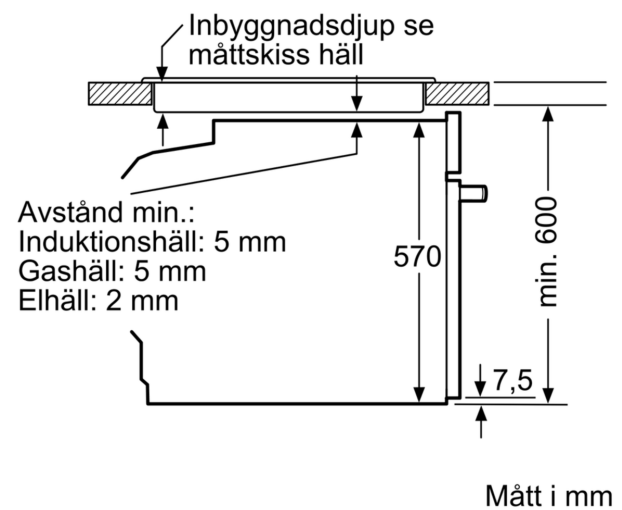

#### Mått:

- Mått (HxBxD): 595 mm x 594 mm x 548 mm
- Nisch mått (HxBxD): 585 mm - 595 mm x 560 mm - 568 mm x 550 mm
- För mått se måttskiss

iQ300, Inbyggadsugn med ångfunktion, 60 x 60 cm, Rostfritt stål  
HR372A0S0

Måttskisser

Mått i mm

**A:** 19,5 mm  
**B:** Utrymme för enhetsanslutning 320 x 115 mm

Inbyggnad med häll.

Avstånd min.:  
Induktionshäll: 5 mm  
Gashäll: 5 mm  
Elhäll: 2 mm