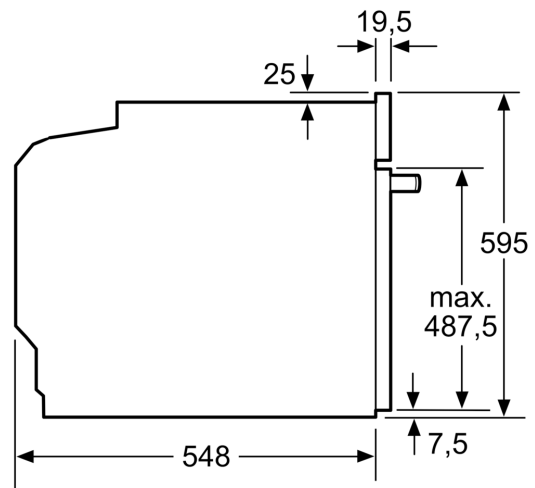

#### Teknisk info

- Sladdlängd: 120 cm
- Anslutningsvärde el totalt: 3.6 kW; Spänning 220-240 V

- Energiklass (enligt EU Nr. 65/2014): A
- Energiförbrukning standarddrift: 0.99 kWh
- Energiförbrukning varmluftsdrift: 0.81 kWh
- Antal ugnsutrymmen: 1 Värmekälla: elektrisk Ugnsutrymmets volym: 71 l

#### Mått:

- Mått (HxBxD): 595 mm x 594 mm x 548 mm
- Nisch mått (HxBxD): 585 mm - 595 mm x 560 mm - 568 mm x 550 mm
- För mått se måttskiss

iQ300, Inbyggadsugn med ångfunktion, 60 x 60 cm, Rostfritt stål  
HR372A0S0

Måttskisser

Mått i mm

**A:** 19,5 mm  
**B:** Utrymme för enhetsanslutning 320 x 115 mm

Inbyggnad med häll.

Avstånd min.:  
Induktionshäll: 5 mm  
Gashäll: 5 mm  
Elhäll: 2 mm