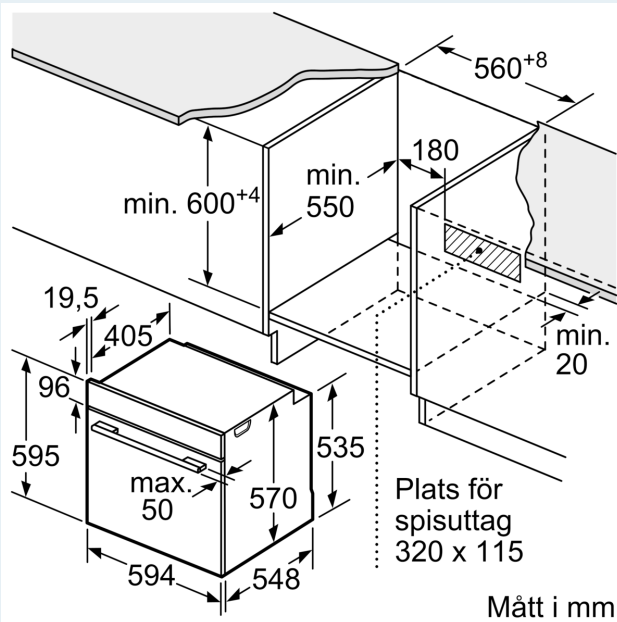

#### Teknisk info

- Sladdlängd: 120 cm
- Anslutningsvärde el totalt: 3.6 kW; Spänning 220-240 V

- Energiklass (enligt EU Nr. 65/2014): A
- Energiförbrukning standarddrift: 0.99 kWh
- Energiförbrukning varmluftsdrift: 0.81 kWh
- Antal ugnsutrymmen: 1 Värmekälla: elektrisk Ugnsutrymmets volym: 71 l

#### Mått:

- Mått (HxBxD): 595 mm x 594 mm x 548 mm
- Nisch mått (HxBxD): 585 mm - 595 mm x 560 mm - 568 mm x 550 mm
- För mått se måttskiss

iQ300, Inbyggadsugn med ångfunktion, 60 x 60 cm, Rostfritt stål  
HR372A0S0

Måttskisser

Mått i mm

**A:** 19,5 mm  
**B:** Utrymme för enhetsanslutning 320 x 115 mm

Inbyggnad med häll.

Avstånd min.:  
Induktionshäll: 5 mm  
Gashäll: 5 mm  
Elhäll: 2 mm