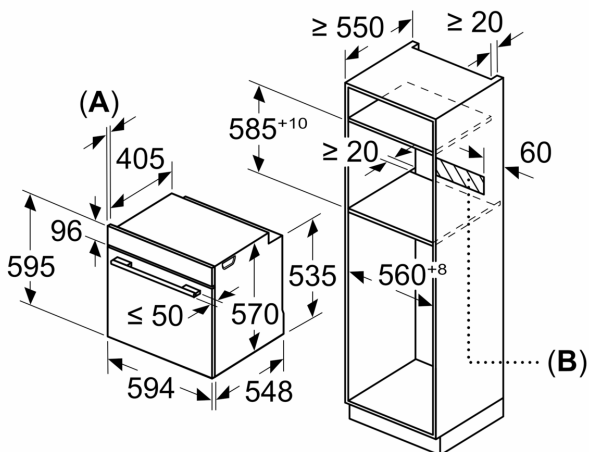

#### Mått:

- Mått (HxBxD): 595 mm x 594 mm x 548 mm
- Nisch mått (HxBxD): 585 mm - 595 mm x 560 mm - 568 mm x 550 mm
- För mått se måttskiss

iQ300, Inbyggadsugn med ångfunktion, 60 x 60 cm, Rostfritt stål  
HR372A0S0

Måttskisser

Mått i mm

**A:** 19,5 mm  
**B:** Utrymme för enhetsanslutning 320 x 115 mm

Inbyggnad med häll.

Avstånd min.:  
Induktionshäll: 5 mm  
Gashäll: 5 mm  
Elhäll: 2 mm