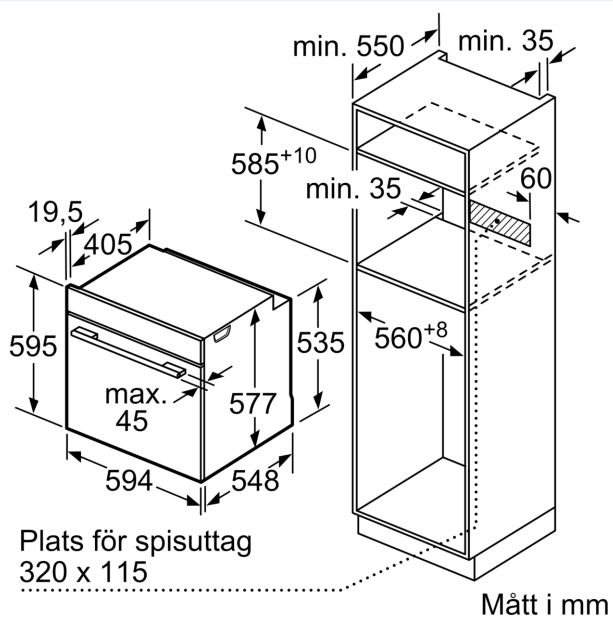

Teknisk info

- Sladdlängd: 120 cm
- Anslutningsvärde el totalt: 3.6 kW; Spänning 220-240 V

- Energiklass (enligt EU Nr. 65/2014): A+
- Energiförbrukning standarddrift: 0.87 kWh
- Energiförbrukning varmluftsdrift: 0.69 kWh
- Antal ugnsutrymmen: 1 Värmekälla: elektrisk Ugnsutrymmets volym: 71 l

Mått:

- Mått (HxBxD): 595 mm x 594 mm x 548 mm
- Nisch mått (HxBxD): 585 mm - 595 mm x 560 mm - 568 mm x 550 mm
- För mått se måttskiss

iQ700, Inbyggadsugn, 60 x 60 cm, Svart HB774G2B2S

Måttskisser

Inbyggad av två enheter på varandra
Luftutbyte

A: Luftintag $\geq 200 \text{ cm}^2$

Mått i mm

Mått i mm

Inbyggad av enhet under häll kräver följande bänkskivstjocklek (ev. inkl. stomme).

Hälltyp	min. bänkskivstjocklek	
	ovanpåliggande	plano
Induktionshäll	37 mm	38 mm
Heltäckande induktionshäll	47 mm	48 mm
Gashäll	30 mm	38 mm
Elhäll	27 mm	30 mm

Måttskisser