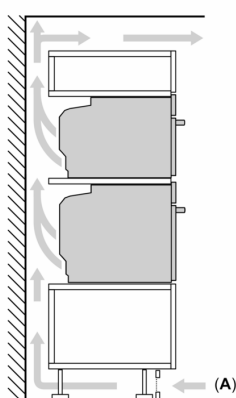

Teknisk info

- Sladdlängd: 120 cm
- Anslutningsvärde el totalt: 3.6 kW; Spänning 220-240 V

- Energiklass (enligt EU Nr. 65/2014): A+
- Energiförbrukning standarddrift: 0.87 kWh
- Energiförbrukning varmluftsdrift: 0.69 kWh
- Antal ugnsutrymmen: 1 Värmekälla: elektrisk Ugnsutrymmets volym: 71 l

Mått:

- Mått (HxBxD): 595 mm x 594 mm x 548 mm
- Nisch mått (HxBxD): 585 mm - 595 mm x 560 mm - 568 mm x 550 mm
- För mått se måttskiss

iQ700, Inbyggadsugn, 60 x 60 cm, Svart HB774G2B2S

Måttskisser

Inbyggad av två enheter på varandra
Luftutbyte

A: Luftintag $\geq 200 \text{ cm}^2$

Mått i mm

Mått i mm

Inbyggad av enhet under häll kräver följande bänkskivstjocklek (ev. inkl. stomme).

Hälltyp	min. bänkskivstjocklek	
	ovanpåliggande	plano
Induktionshäll	37 mm	38 mm
Heltäckande induktionshäll	47 mm	48 mm
Gashäll	30 mm	38 mm
Elhäll	27 mm	30 mm