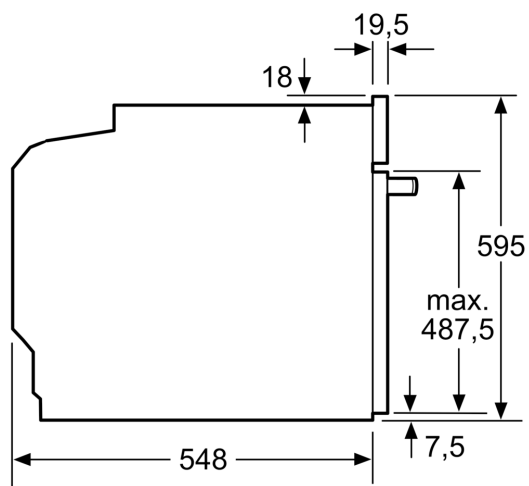

Teknisk info

- Sladdlängd: 120 cm
- Anslutningsvärde el totalt: 3.6 kW; Spänning 220-240 V

- Energiklass (enligt EU Nr. 65/2014): A+
- Energiförbrukning standarddrift: 0.87 kWh
- Energiförbrukning varmluftsdrift: 0.69 kWh
- Antal ugnsutrymmen: 1 Värmekälla: elektrisk Ugnsutrymmets volym: 71 l

Mått:

- Mått (HxBxD): 595 mm x 594 mm x 548 mm
- Nisch mått (HxBxD): 585 mm - 595 mm x 560 mm - 568 mm x 550 mm
- För mått se måttskiss

iQ700, Inbyggadsugn, 60 x 60 cm, Svart HB774G2B2S

Måttskisser

Inbyggad av två enheter på varandra
Luftutbyte

A: Luftintag $\geq 200 \text{ cm}^2$

Mått i mm

Mått i mm

Inbyggad av enhet under häll kräver följande bänkskivstjocklek (ev. inkl. stomme).

Hälltyp	min. bänkskivstjocklek	
	ovanpåliggande	plano
Induktionshäll	37 mm	38 mm
Heltäckande induktionshäll	47 mm	48 mm
Gashäll	30 mm	38 mm
Elhäll	27 mm	30 mm