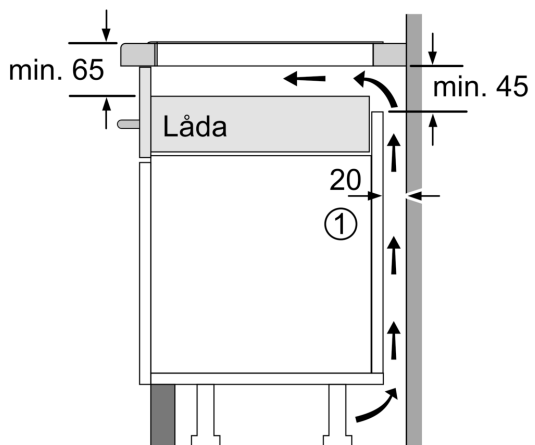

Beskrivning

Tekniska data

Produkttyp:Häll m intg.styrning
glaskeram
Installationstyp: Inbyggda
Energiförsörjning: Elektrisk
Antal zoner/plattor som kan användas samtidigt:4
Nischmått (H x B x D): 51 x 560-560 x 490-500 mm
Bredd:602 mm
Mått: 51 x 602 x 520 mm
Emballagemått (H x B x D): 126 x 753 x 608 mm
Nettovikt:0.0 kg
Bruttovikt:0.0 kg
Restvärmeindikator: Separat
Betjäning: Front
Material produkt: Glaskeramik
Hällens färg: borstad aluminium, Svart
Anslutningskabelns längd: 100.0 cm
EAN kod: 4242003935552
Spänning: 220-240 V
Frekvens: 50; 60 Hz

Installation

- Dimensioner (HxBxD mm): 51 x 602 x 520
- Nischstorlek som krävs för installation (HxBxD mm) : 51 x 560 x (490 - 500)
- Minsta tjocklek på bänkskiva: 16 mm
- Anslutningseffekt: 7400 W
- powerManagement funktion: begränsa den maximala effekten om det är nödvändigt (beror på säkringskydd vid elektrisk installation).

**iQ700, Induktionshäll, 60 cm,
Svart, med ram
EX675HYC1M**

Måttskisser

Mått i mm

A: Nischdjup

Mått i mm

① Det måste finnas en ventilationsspringa.

Mått i mm

① Det måste finnas en ventilationsspringa

Mått i mm

Måttkisser