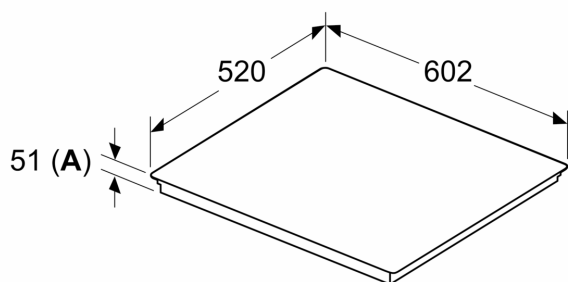

**iQ700, Induktionshäll, 60 cm,
Svart, med ram
EX675HYC1M**

Måttskisser

Mått i mm

A: Nischdjup