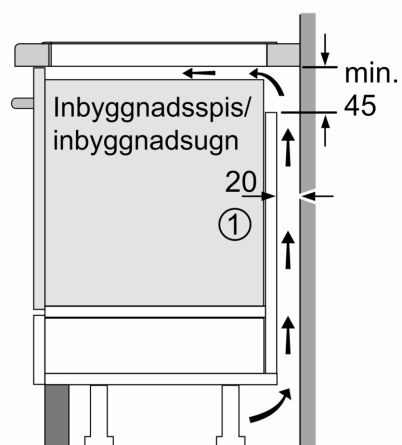

Beskrivning

Tekniska data

Produkttyp:Häll m intg.styrning
glaskeram
Installationstyp: Inbyggda
Energiförsörjning: Elektrisk
Antal zoner/plattor som kan användas samtidigt:4
Nischmått (H x B x D): 51 x 560-560 x 490-500 mm
Bredd:602 mm
Mått: 51 x 602 x 520 mm
Emballagemått (H x B x D): 126 x 753 x 608 mm
Nettovikt:0.0 kg
Bruttovikt:0.0 kg
Restvärmeindikator: Separat
Betjäning: Front
Material produkt: Glaskeramik
Hällens färg: borstad aluminium, Svart
Anslutningskabelns längd: 100.0 cm
EAN kod: 4242003935552
Spänning: 220-240 V
Frekvens: 50; 60 Hz

Installation

- Dimensioner (HxBxD mm): 51 x 602 x 520
- Nischstorlek som krävs för installation (HxBxD mm) : 51 x 560 x (490 - 500)
- Minsta tjocklek på bänkskiva: 16 mm
- Anslutningseffekt: 7400 W
- powerManagement funktion: begränsa den maximala effekten om det är nödvändigt (beror på säkringskydd vid elektrisk installation).

**iQ700, Induktionshäll, 60 cm,
Svart, med ram
EX675HYC1M**

Måttskisser

Mått i mm

A: Nischdjup

Mått i mm

① Det måste finnas en ventilationsspringa.

Mått i mm

① Det måste finnas en ventilationsspringa