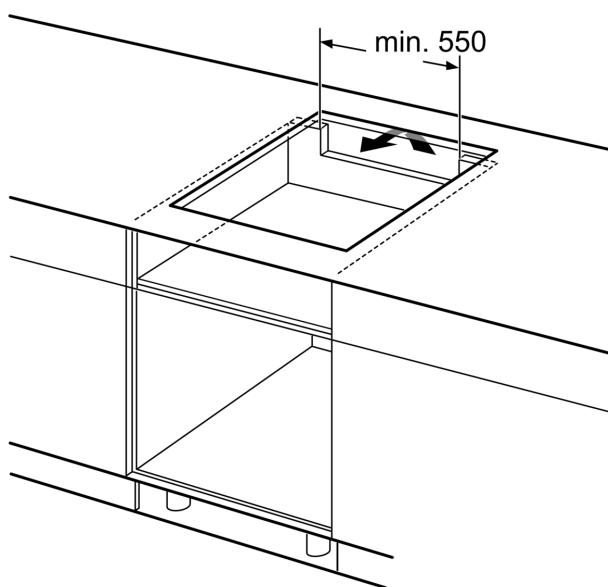

Beskrivning

Tekniska data

Produkttyp:Häll m intg.styrning
glaskeram
Installationstyp: Inbyggda
Energiförsörjning: Elektrisk
Antal zoner/plattor som kan användas samtidigt:4
Nischmått (H x B x D): 51 x 560-560 x 490-500 mm
Bredd:602 mm
Mått: 51 x 602 x 520 mm
Emballagemått (H x B x D): 126 x 753 x 608 mm
Nettovikt:0.0 kg
Bruttovikt:0.0 kg
Restvärmeindikator: Separat
Betjäning: Front
Material produkt: Glaskeramik
Hällens färg: borstad aluminium, Svart
Anslutningskabelns längd: 100.0 cm
EAN kod: 4242003935552
Spänning: 220-240 V
Frekvens: 50; 60 Hz

Installation

- Dimensioner (HxBxD mm): 51 x 602 x 520
- Nischstorlek som krävs för installation (HxBxD mm) : 51 x 560 x (490 - 500)
- Minsta tjocklek på bänkskiva: 16 mm
- Anslutningseffekt: 7400 W
- powerManagement funktion: begränsa den maximala effekten om det är nödvändigt (beror på säkringskydd vid elektrisk installation).

**iQ700, Induktionshäll, 60 cm,
Svart, med ram
EX675HYC1M**

Måttskisser

Mått i mm

A: Nischdjup

Mått i mm

① Det måste finnas en ventilationsspringa.

Mått i mm

① Det måste finnas en ventilationsspringa