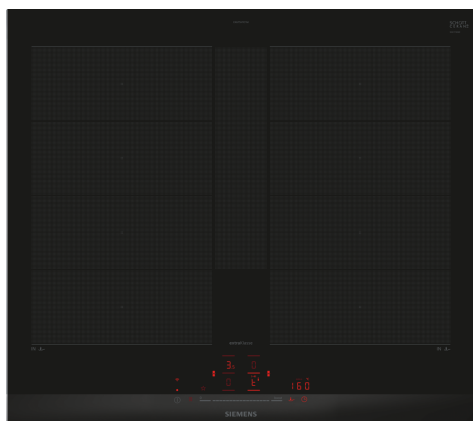

iQ700, Induktionshäll, 60 cm, Svart, med ram EX675HYC1M

Extra tillbehör

HZ9ES100 ; HZ9FE280 Panna, ø 19 cm, HZ9FF010 ; HZ9FF030 ; HZ9FF040 ; HZ9SE030 ; HZ9SE040 4 pieces Set, HZ9SE060 6 pieces Set, HZ9TY010 Teppan Yaki, HZ390011 Stekgryta till flexinduktion, HZ390012 Ångsats till stekgryta(flex), HZ390090 Wokpanna med lock, HZ390210 Stekpanna för stekSensor, ø 15 cm, HZ390220 Stekpanna för stekSensor, ø 19 cm, HZ390230 Stekpanna för stekSensor, ø 21 cm, HZ390250 Stekpanna för fryingSensor, ø 28 cm, HZ390512 Stort stekbord, HZ390522 Grillbord för flexInduktion, HZ394301 Sammanbindningslist för dominohällar

Den intelligenta hällen med flexInduction – för mer flexibilitet vid matlagningen och oändliga möjligheter med Home Connect.

- ✓ flexInduction Plus – en smart matlagningszon som expanderar och anpassar sig till dina kastruller och stekpannor.
- ✓ touchSlider - Ger dig möjlighet att styra effekten med ett fingertryck.
- ✓ Home Connect: Tillgänglig Information om din spis, oavsett vart du befinner dig via sin mobiltelefon eller platta.
- ✓ fryingSensor Pro – Njut av att laga mat utan att oroa dig för att bränna vid.
- ✓ Intelligent flexZones– Automatisk justering av kokzonen för maximal flexibilitet.

iQ700, Induktionshäll, 60 cm, Svart, med ram EX675HYC1M

Beskrivning

- 60 cm: plats för 4 kastruller och stekpannor.

Flexibla kokzoner

- 2 x flexInduction-zon, utvidgbara: använd grytor och kastruller, oavsett storlek och form, var du vill inom den 40 cm långa zonen. Du kan till och med placera dem i sidled.
- Kokzon främre vänstra: 190 mm, 230 mm, 2.2 kW (max. effekt 3.7 kW)
- Kokzon bakre vänstra: 190 mm, 230 mm, 2.2 kW (max. effekt 3.7 kW)
- Kokzon bakre högra: 190 mm, 230 mm, 2.2 kW (max. effekt 3.7 kW)
- Kokzon främre högra: 190 mm, 230 mm, 2.2 kW (max. effekt 3.7 kW)