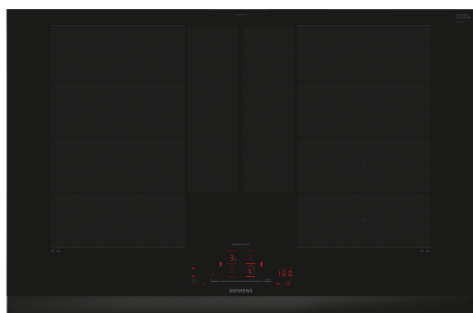

iQ700, Induktionshäll, 80 cm, Svart, med ram EX875HYC1M

Extra tillbehör

HZ390011 Stekgryta till flexinduktion, HZ390012 Ånginsats till stekgryta(flex), HZ390090 Wokpanna med lock, HZ390210 Stekpanna för stekSensor, ø 15 cm, HZ390220 Stekpanna för stekSensor, ø 19 cm, HZ390230 Stekpanna för stekSensor, ø 21 cm, HZ390250 Stekpanna för fryingSensor, ø 28 cm, HZ390512 Stort stekbord, HZ390522 Grillbord för flexInduktion, HZ394301 Sammanbindningslist för dominohällar, HZ9ES100 :, HZ9FE280 Panna, ø 19 cm, HZ9FF010 :, HZ9FF030 :, HZ9FF040 :, HZ9SE030 :, HZ9SE040 4 pieces Set, HZ9SE060 6 pieces Set, HZ9TY010 Teppan Yaki

Den intelligenta hällen med flexInduction – för mer flexibilitet vid matlagningen och oändliga möjligheter med Home Connect.

- ✓ flexInduction Plus – en smart matlagningszon som expanderar och anpassar sig till dina kastruller och stekpannor.
- ✓ touchSlider - Ger dig möjlighet att styra effekten med ett fingertryck.
- ✓ Home Connect: Tillgänglig Information om din spis, oavsett vart du befinner dig via sin mobiltelefon eller platta.
- ✓ fryingSensor Pro – Njut av att laga mat utan att oroa dig för att bränna vid.
- ✓ Intelligent flexZones– Automatisk justering av kokzonen för maximal flexibilitet.

iQ700, Induktionshäll, 80 cm, Svart, med ram EX875HYC1M

Beskrivning

- 80 cm: plats för 4 kastruller och stekpannor.

Flexibla kokzoner

- 2 x flexInduction-zon, utvidgbara: använd grytor och kastruller, oavsett storlek och form, var du vill inom den 40 cm långa zonen. Du kan till och med placera dem i sidled.
- Kokzon främre vänstra: 200 mm, 230 mm, 2.2 kW (max. effekt 3.7 kW)
- Kokzon bakre vänstra: 200 mm, 230 mm, 2.2 kW (max. effekt 3.7 kW)
- Kokzon bakre högra: 200 mm, 230 mm, 2.2 kW (max. effekt 3.7 kW)
- Kokzon främre högra: 200 mm, 230 mm, 2.2 kW (max. effekt 3.7 kW)