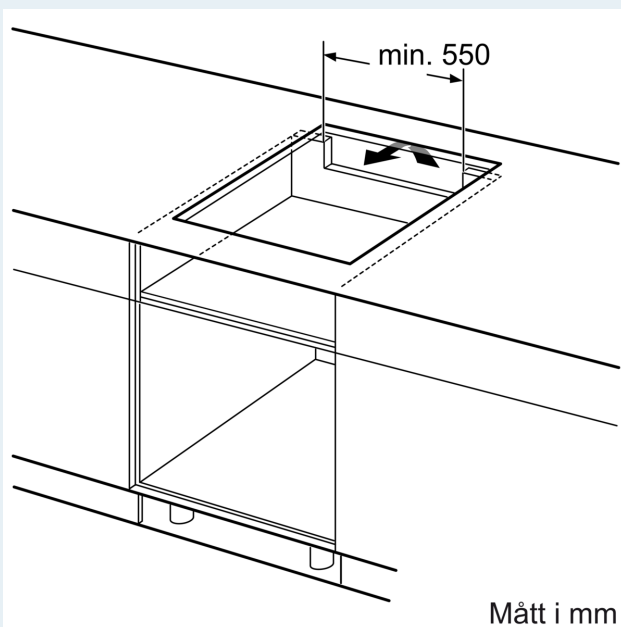

Installation

- Dimensioner (HxBxD mm): 51 x 812 x 520
- Nischstorlek som krävs för installation (HxBxD mm) : 51 x 750 x (490 - 500)
- Minsta tjocklek på bänkskiva: 16 mm
- Anslutningseffekt: 7400 W
- powerManagement funktion: begränsa den maximala effekten om det är nödvändigt (beror på säkringskydd vid elektrisk installation).

iQ700, Induktionshäll, 80 cm, Svart, med ram EX875HYC1M

Måttskisser

Mått i mm

A: Minimiavstånd från hållurtag till vägg

B: Det måste finnas 30 mm fritt utrymme mellan bänkskivytan och ugnsfrentens överkant

Se ugnens utrymmeskrav

Bänkskivan som hällen ska installeras i måste klara belastningar på ca 60 kg; använd lämplig underkonstruktion, om det behövs

C	D	E
585-600	50	≥ 35
> 600	≥ 50	≥ 50

Mått i mm

A: Nischdjup