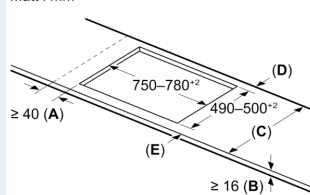

iQ700, Induktionshäll, 80 cm, Svart, med ram EX875HYC1M

Måttskisser

Mått i mm

A: Minimiavstånd från hållurtag till vägg

B: Det måste finnas 30 mm fritt utrymme mellan bänkskivytan och ugnsfrentens överkant

Se ugnens utrymmeskrav

Bänkskivan som hällen ska installeras i måste klara belastningar på ca 60 kg; använd lämplig underkonstruktion, om det behövs

C	D	E
585-600	50	≥ 35
> 600	≥ 50	≥ 50

Mått i mm