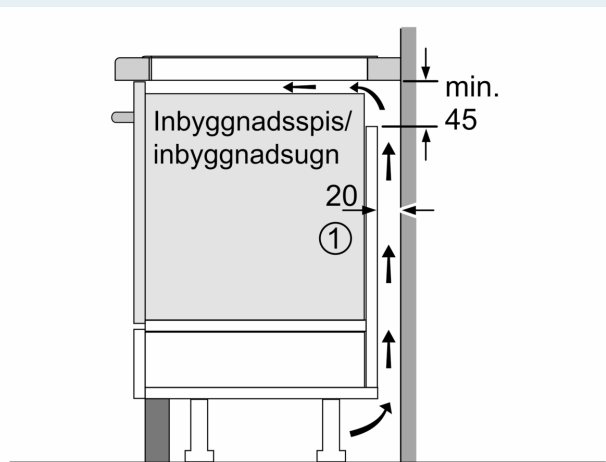

Installation

- Dimensioner (HxBxD mm): 51 x 812 x 520
- Nischstorlek som krävs för installation (HxBxD mm) : 51 x 750 x (490 - 500)
- Minsta tjocklek på bänkskiva: 16 mm
- Anslutningseffekt: 7400 W
- powerManagement funktion: begränsa den maximala effekten om det är nödvändigt (beror på säkringskydd vid elektrisk installation).

iQ700, Induktionshäll, 80 cm, Svart, med ram EX875HYC1M

Måttskisser

Mått i mm

A: Minimiavstånd från hållurtag till vägg

B: Det måste finnas 30 mm fritt utrymme mellan bänkskivytan och ugnsfrentens överkant

Se ugnens utrymmeskrav

Bänkskivan som hällen ska installeras i måste klara belastningar på ca 60 kg; använd lämplig underkonstruktion, om det behövs

C	D	E
585-600	50	≥ 35
> 600	≥ 50	≥ 50

Mått i mm

A: Nischdjup

Mått i mm

① Det måste finnas en ventilationspringa.

Mått i mm

Måttskisser

①
Det måste finnas en ventilationsspringa

Mått i mm

Mått i mm