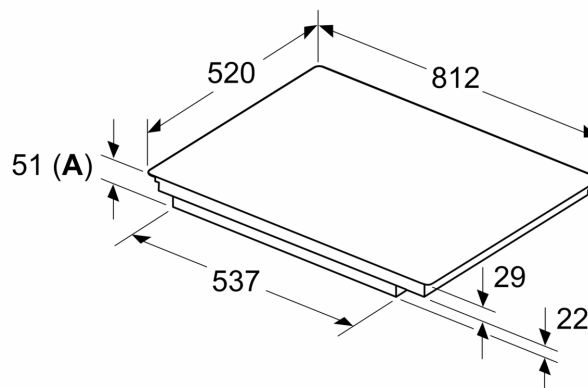

A: Nischdjup