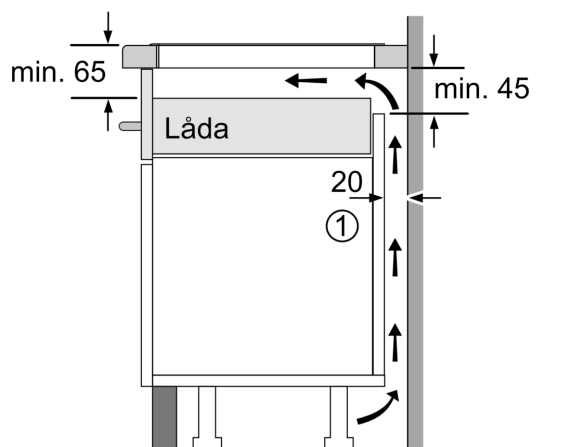

Installation

- Dimensioner (HxBxD mm): 51 x 812 x 520
- Nischstorlek som krävs för installation (HxBxD mm) : 51 x 750 x (490 - 500)
- Minsta tjocklek på bänkskiva: 16 mm
- Anslutningseffekt: 7400 W
- powerManagement funktion: begränsa den maximala effekten om det är nödvändigt (beror på säkringskydd vid elektrisk installation).

iQ700, Induktionshäll, 80 cm, Svart, med ram EX875HYC1M

Måttskisser

Mått i mm

A: Minimiavstånd från hållurtag till vägg

B: Det måste finnas 30 mm fritt utrymme mellan bänkskivytan och ugnsfrentens överkant

Se ugnens utrymmeskrav

Bänkskivan som hällen ska installeras i måste klara belastningar på ca 60 kg; använd lämplig underkonstruktion, om det behövs

C	D	E
585-600	50	≥ 35
> 600	≥ 50	≥ 50

Mått i mm

A: Nischdjup

Mått i mm

① Det måste finnas en ventilationspringa.

Mått i mm

Måttskisser

①
Det måste finnas en ventilationsspringa

Mått i mm

Mått i mm