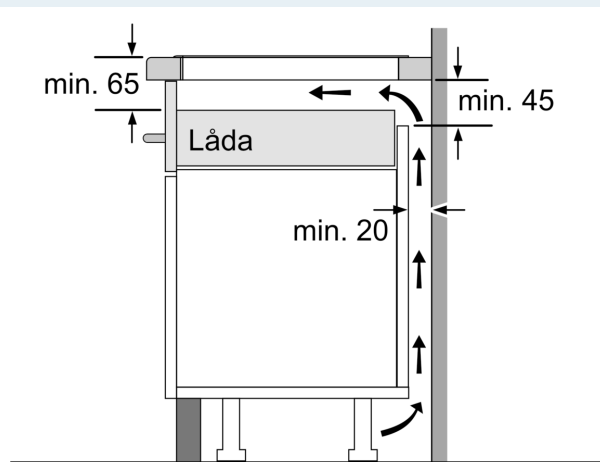

Installation

- Dimensioner (HxBxD mm): 51 x 812 x 520
- Nischstorlek som krävs för installation (HxBxD mm) : 51 x 750 x (490 - 500)
- Minsta tjocklek på bänkskiva: 16 mm
- Anslutningseffekt: 7400 W
- powerManagement funktion: begränsa den maximala effekten om det är nödvändigt (beror på säkringskydd vid elektrisk installation).

iQ700, Induktionshäll, 80 cm, Svart, med ram EX875HYC1M

Måttskisser

Mått i mm

A: Minimiavstånd från hållurtag till vägg

B: Det måste finnas 30 mm fritt utrymme mellan bänkskivytan och ugnsfrentens överkant

Se ugnens utrymmeskrav

Bänkskivan som hällen ska installeras i måste klara belastningar på ca 60 kg; använd lämplig underkonstruktion, om det behövs

C	D	E
585-600	50	≥ 35
> 600	≥ 50	≥ 50

Mått i mm

A: Nischdjup

Mått i mm

① Det måste finnas en ventilationspringa.

Mått i mm

Måttskisser

①
Det måste finnas en ventilationsspringa

Mått i mm

Mått i mm