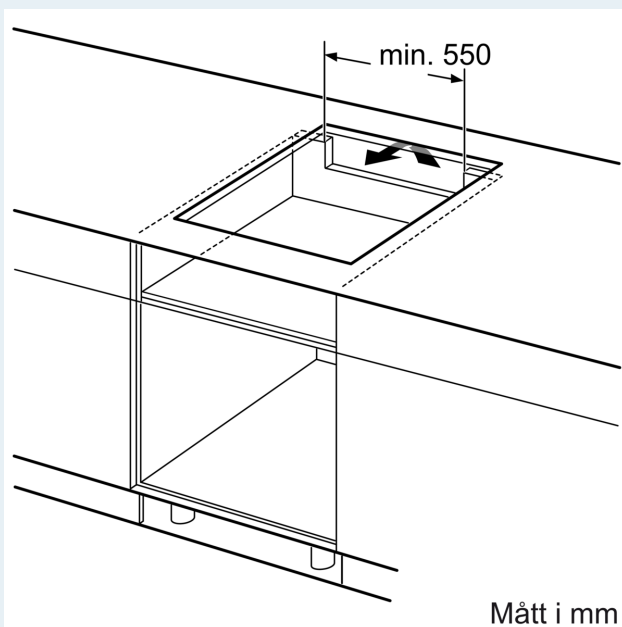

#### Installation

- Dimensioner (HxBxD mm): 51 x 710 x 522
- Nischstorlek som krävs för installation (HxBxD mm) : 51 x 560 x (490 - 500)
- Minsta tjocklek på bänkskiva: 16 mm
- Anslutningseffekt: 6900 W
- powerManagement funktion: begränsa den maximala effekten om det är nödvändigt (beror på säkringskydd vid elektrisk installation).

**iQ500, Induktionshäll, 70 cm,  
Svart, utan ram  
ED751HSC1E**

Måttskisser

Mått i mm

**A:** Nischdjup

① Det måste finnas en ventilationspringa.

Mått i mm