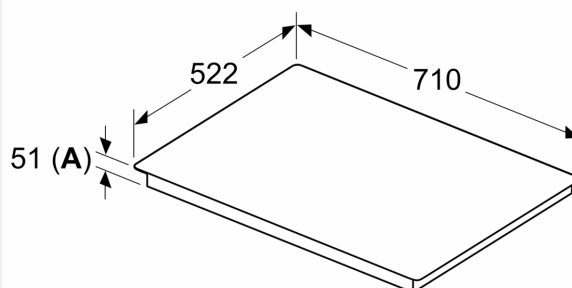

#### Installation

- Dimensioner (HxBxD mm): 51 x 710 x 522
- Nischstorlek som krävs för installation (HxBxD mm) : 51 x 560 x (490 - 500)
- Minsta tjocklek på bänkskiva: 16 mm
- Anslutningseffekt: 6900 W
- powerManagement funktion: begränsa den maximala effekten om det är nödvändigt (beror på säkringskydd vid elektrisk installation).

**iQ500, Induktionshäll, 70 cm,  
Svart, utan ram  
ED751HSC1E**

Måttskisser

Mått i mm

**A:** Nischdjup

① Det måste finnas en ventilationspringa.

Mått i mm