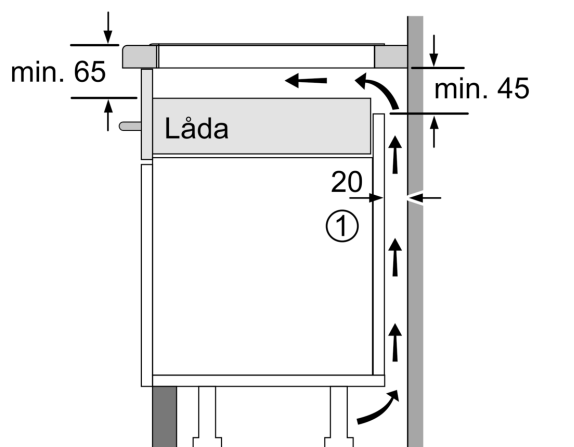

#### Installation

- Dimensioner (HxBxD mm): 51 x 710 x 522
- Nischstorlek som krävs för installation (HxBxD mm) : 51 x 560 x (490 - 500)
- Minsta tjocklek på bänkskiva: 16 mm
- Anslutningseffekt: 6900 W
- powerManagement funktion: begränsa den maximala effekten om det är nödvändigt (beror på säkringskydd vid elektrisk installation).

**iQ500, Induktionshäll, 70 cm,  
Svart, utan ram  
ED751HSC1E**

Måttskisser

Mått i mm

**A:** Nischdjup

① Det måste finnas en ventilationspringa.

Mått i mm

## Måttskisser

①  
Det måste finnas en ventilationsspringa

Mått i mm