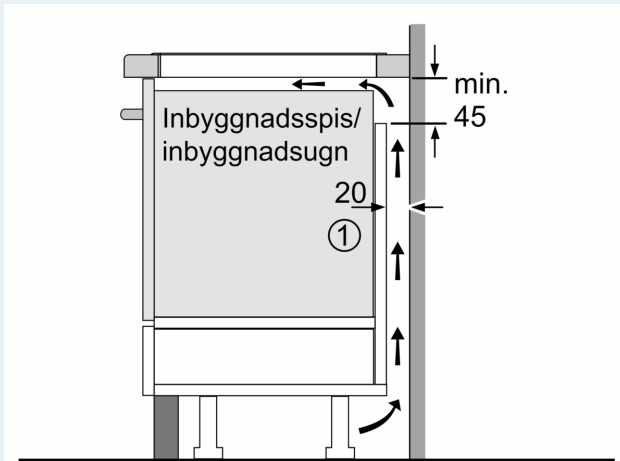

#### Installation

- Dimensioner (HxBxD mm): 51 x 710 x 522
- Nischstorlek som krävs för installation (HxBxD mm) : 51 x 560 x (490 - 500)
- Minsta tjocklek på bänkskiva: 16 mm
- Anslutningseffekt: 6900 W
- powerManagement funktion: begränsa den maximala effekten om det är nödvändigt (beror på säkringskydd vid elektrisk installation).

**iQ500, Induktionshäll, 70 cm,  
Svart, utan ram  
ED751HSC1E**

Måttskisser

Mått i mm

**A:** Nischdjup

① Det måste finnas en ventilationspringa.

Mått i mm

## Måttskisser

①  
Det måste finnas en ventilationsspringa

Mått i mm