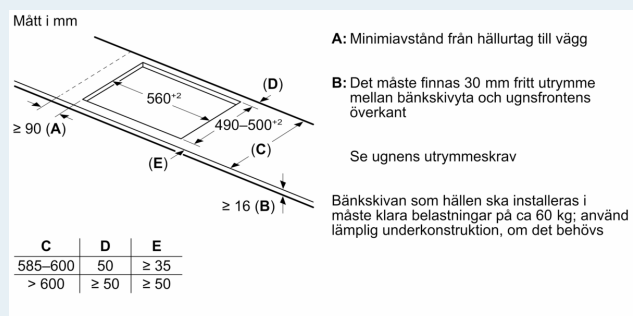

**iQ500, Induktionshäll, 70 cm,
Svart, utan ram
ED751HSC1E**

Måttskisser