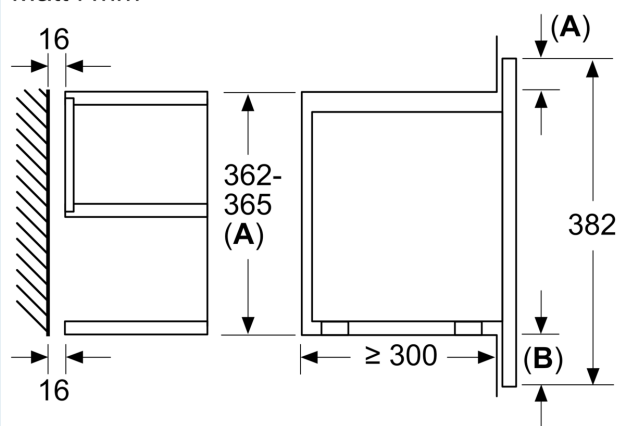

#### Tekniska data

Typ av ugn: ..... Enbart mikro  
 Typ av reglage: ..... Elektronisk  
 Mått: ..... 382 x 594 x 318 mm  
 Ugnens invändiga mått (H x B x D): ..... 230 x 350 x 270 mm  
 Anslutningskabelns längd: ..... 175.0 cm  
 Nettovikt: ..... 17.1 kg  
 Bruttovikt: ..... 18.9 kg  
 EAN kod: ..... 4242003906521  
 Maximal effekt: ..... 900 W  
 Anslutningseffekt: ..... 1220 W  
 Säkring: ..... 10 A  
 Spänning: ..... 220-240 V  
 Frekvens: ..... 50; 60 Hz  
 Elkontakt: ..... Jordad stickkontakt

#### Mått:

- Mått (HxBxD): 382 mm x 594 mm x 318 mm
- Nisch mått (HxBxD): 362 mm - 382 mm x 560 mm -568 mm x 300 mm

### Måttskisser

Mått i mm

**A:** Utan rygg  
**B:** 19,5 mm

Mått i mm

**A:** Utan rygg  
**B:** 19,5 mm

Mått i mm

**A:** överlapp upptill:  
nisch 362: 6 mm  
nisch 365: 3 mm  
**B:** överlapp nedtill: 14 mm