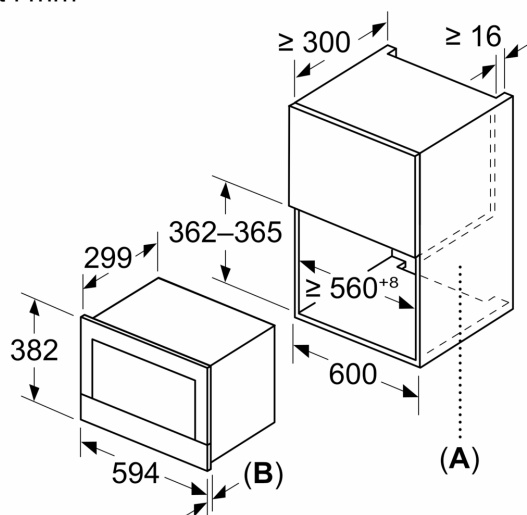

iQ700, Inbyggnadsmikro, Svart BF722R1B1

Måttskisser

Mått i mm

A: Utan rygg
B: 19,5 mm

Mått i mm