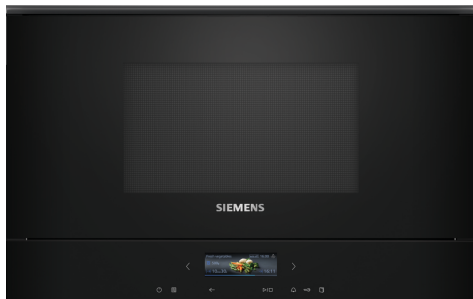

## iQ700, Inbyggnadsmikro, Svart BF722R1B1

### Extra tillbehör

HZ6UCC0 :  
HZG9AS00S Adapter

Mikrovågsugnen med touchControl för enkel kontroll och direkt val av uppvärmningsmetod.

- ✓ TFT-Touchdisplay – Touchnavigering för intuitiv användning.
- ✓ touchControl – Enkel styrning och direkt val av uppvärmningsmetod.
- ✓ För snabb rengöring så mjukas smutsen upp på förhand genom förångning av vatten med lite diskmedel. Den kan sedan lätt torkas ur – humidClean-programmet.
- ✓ 7 automatiska program som hjälper dig att uppnå fantastiska resultat - cookControl7.
- ✓ Spara tid med kraftful mikro - effekt upp till 900 W.

#### Mikrotyp och värmefunktioner

- Max. effekt: 900 W; 5 effektlägens: 90 W, 180 W, 360 W, 600 W, 900 W
- Intelligent inverterteknik: maximal utgångseffekt regleras till 600 W när den används vid längre drift
- Volym: 21 l