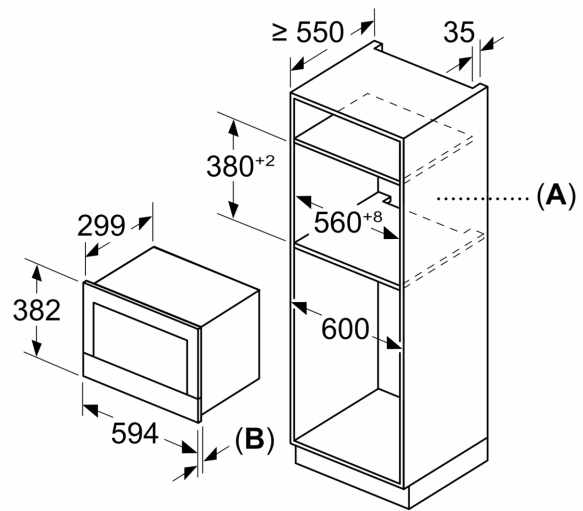

A: Utan rygg
B: 19,5 mm

Mått i mm