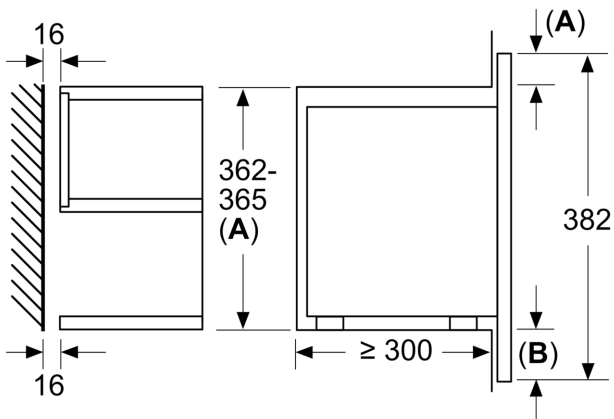

### Tekniska data

Övriga funktioner: ..... Mikro  
Typ av reglage: ..... Elektronisk  
Produktmått (H x B x D): ..... 382 x 594 x 318 mm  
Ugnens invändiga mått (H x B x D): ..... 230 x 350 x 270 mm  
Anslutningskabelns längd: ..... 175.0 cm  
Nettovikt: ..... 17.0 kg  
Bruttovikt: ..... 18.9 kg  
EAN kod: ..... 4242005322688  
Maximal effekt: ..... 900 W  
Anslutningseffekt: ..... 1220 W  
Säkring: ..... 10 A  
Spänning: ..... 220-240 V  
Frekvens: ..... 50; 60 Hz  
Elkontakt: ..... Jordad stickkontakt

### Mått:

- Mått (HxBxD): 382 mm x 594 mm x 318 mm
- Nisch mått (HxBxD): 362 mm - 382 mm x 560 mm -568 mm x 300 mm

**Serie 8, Inbyggnadsmikro, Svart**  
**BFR7221B1**

Mått i mm

**A:** Utan rygg  
**B:** 19,5 mm

Mått i mm

**A:** Utan rygg  
**B:** 19,5 mm

Mått i mm

**A:** överlapp upptill:  
 nisch 362: 6 mm  
 nisch 365: 3 mm  
**B:** överlapp nedtill: 14 mm