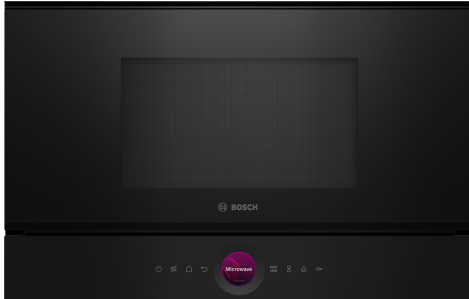

## Serie 8, Inbyggdsmikro, Svart BFR7221B1

### Extra tillbehör

HEZ6UCC0 :  
HEZG9AS00S Adapter

**Den kompakta mikrovågsugnen på 38cm. Inverter-teknologi: konstant mikrovågsugnseffekt för gradvis uppvärmning av mat. Mikrovågsugnens boost-funktion: snabb och enkel uppvärmning.**

- **TFT Touch Display:** enkel kontroll tack vare den innovativa digitala kontrollringen och TFT-pekskärm.
- **AutoPilot 7 - lyckas med alla maträtter med 7 förinställda automatiska program.**
- **Mikro Boost funktion: snabb och enkel uppvärmning.**
- **Cleaning Assistance:** mindre tid att spendera på rengöring tack vare den nya rengöringsfunktionen, som är speciellt bra vid lätt nedsmutsning.
- **Interiör i rostfritt stål är lätt att rengöra tack vare släta ytor och utan vassa kanter.**

## Serie 8, Inbyggnadsmikro, Svart BFR7221B1

**Den kompakta mikrovågsugnen på 38cm.  
Inverter-teknologi: konstant  
mikrovågsugnseffekt för gradvis  
uppvärmning av mat. Mikrovågsugnens  
boost-funktion: snabb och enkel  
uppvärmning.**