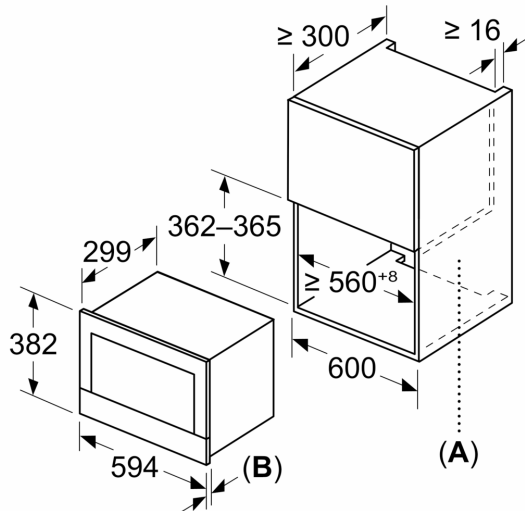

### Mått:

- Mått (HxBxD): 382 mm x 594 mm x 318 mm
- Nisch mått (HxBxD): 362 mm - 382 mm x 560 mm -568 mm x 300 mm

**Serie 8, Inbyggnadsmikro, Svart**  
**BFR7221B1**

Mått i mm

**A:** Utan rygg  
**B:** 19,5 mm