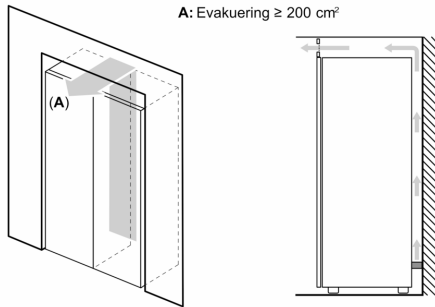

Mått

- Mått: H 186 x B 60 x D 65 cm

Teknisk information

- Dörrhängning höger, omhängbar
- Ställbara fötter framtill, hjul baktill
- Dörröppningsvinkel 90°, inget avstånd till vägg krävs
- Transporthandtag
- Spänning: 220 - 240 V

Medföljande tillbehör

- 2 x Kylklamp, 1 x Istärningsfack

Extra tillbehör

- KSZ39AL00

Serie 4, Frysskåp, 186 x 60 cm, Inox-Look GSN36VLEP

	a	b	c	d	e	f
KSW36, GSD36	187					
KSV36, KSF36, GSN36, GSV36	186					
KSV33, GSN33, GSV33	176	60	65	58	60	119.5
KSV29, GSN29, GSV29	161					
GSV24	146					
GSN51	161					
GSN54	176	70	78	70	70	142
GSN58	191					

- a Höjd
- b Bredd
- c Djup med stängd lucka utan handtag och distans
- d Stomdjup utan distans
- e Bredd med öppen lucka utan handtag
- f Djup med öppen lucka utan handtag och distans

Mått i cm