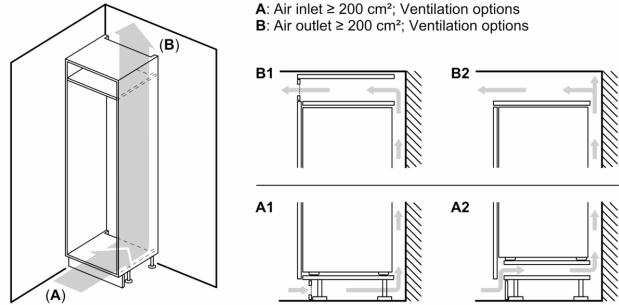

Mått

- Mått: H 177 x B 54 x D 55 cm
- Nischmått (H x B x T): 177.5 cm x 56.0 cm x 55.0 cm

Teknisk information

- Dörrhängning höger, omhängbar
- Spänning: 220 - 240 V
- Längd på elsladd: 230 cm
- Ställbara fötter framtill, hjul baktill

Medföljande tillbehör

- 3 x Äggfack, 1 x Istärningsfack

**Serie 2, Integrerad kyl/frys, 177.2 x 54.1 cm, Glidskenor
KIN86NSE0**

Mått i mm

De angivna luckmåttan gäller luckspalter på 4 mm.

Mått i mm

Mått i mm