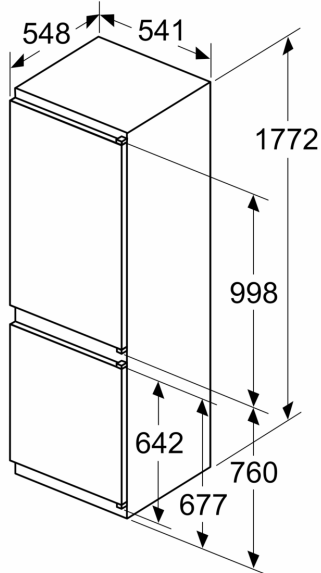

Mått

- Mått: H 177 x B 54 x D 55 cm
- Nischmått (H x B x T): 177.5 cm x 56.0 cm x 55.0 cm

Teknisk information

- Dörrhängning höger, omhängbar
- Spänning: 220 - 240 V
- Längd på elsladd: 230 cm
- Ställbara fötter framtill, hjul baktill

Medföljande tillbehör

- 3 x Äggfack, 1 x Istärningsfack

**Serie 2, Integrerad kyl/frys, 177.2 x 54.1 cm, Glidskenor
KIN86NSE0**

Mått i mm

De angivna luckmåttan gäller luckspalter på 4 mm.

Mått i mm

Mått i mm