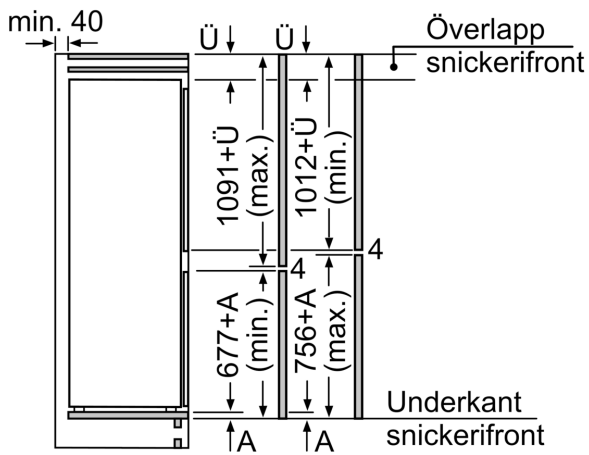

Mått

- Mått: H 177 x B 54 x D 55 cm
- Nischmått (H x B x T): 177.5 cm x 56.0 cm x 55.0 cm

Teknisk information

- Dörrhängning höger, omhängbar
- Spänning: 220 - 240 V
- Längd på elsladd: 230 cm
- Ställbara fötter framtill, hjul baktill

Medföljande tillbehör

- 3 x Äggfack, 1 x Istärningsfack

**Serie 2, Integrerad kyl/frys, 177.2 x 54.1 cm, Glidskenor
KIN86NSE0**

Mått i mm

De angivna luckmåttan gäller luckspalter på 4 mm.

Mått i mm

Mått i mm