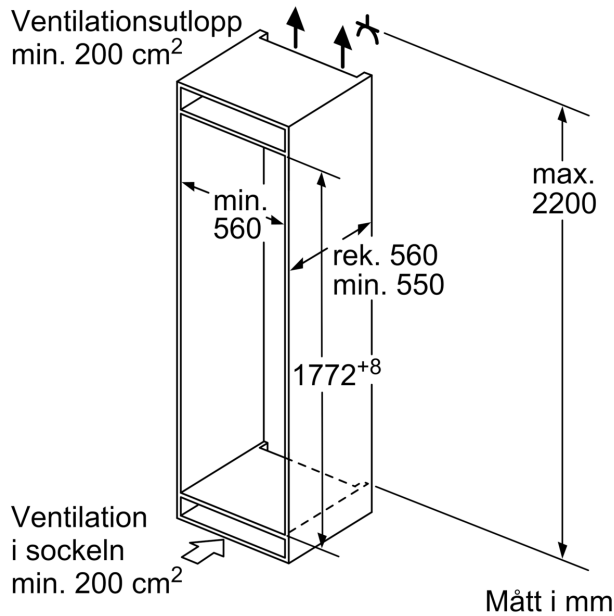

Tekniska data

Genomsnittlig årlig energiförbrukning i kilowattimmar (kWh/a): . 234 kWh/annum
 Frysackens totala volym: 76 l
 Kylfackens totala volym: 184 l
 Luftburet akustiskt bullerutsläpp: 35 dB(A) re 1 pW
 Luftburet akustiskt bullerutsläpp klass: B
 Konstruktion: Inbyggd
 Möjlighet för dekorpanel: Går ej att montera
 Höjd: 1772 mm
 Djup: 548 mm
 Nischmått (H x B x D): 1775.0 x 560 x 550 mm
 Nettovikt: 50.8 kg
 Säkring: 10 A
 Spänning: 220-240 V
 Frekvens: 50 Hz
 Anslutningskabelns längd: 230.0 cm
 Antal kompressorer: 1
 Antalet separata kylsystem: 1
 Fläkt i kylan: Nej
 Omhängbar dörr: Ja
 Antal flyttbara hyllor: 3
 Flaskhylla/Flaskhyllor: Nej
 Automatisk avfrostning: Frysskåp
 Typ av gångjärn: gliddörrbeslag

Serie 2, Integrerad kyl/frys, 177.2 x 54.1 cm, Glidskenor KIN86NSE0

Stor kombinerad kyl/frys för inbyggnad med NoFrost ger dig optimal matförvaring och isbeläggning är inte längre ett problem

Förbrukning

Mått

- Mått: H 177 x B 54 x D 55 cm
- Nischmått (H x B x T): 177.5 cm x 56.0 cm x 55.0 cm

Teknisk information

- Dörrhängning höger, omhängbar
- Spänning: 220 - 240 V
- Längd på elsladd: 230 cm
- Ställbara fötter framtill, hjul baktill

Medföljande tillbehör

- 3 x Äggfack, 1 x Istärningsfack

**Serie 2, Integrerad kyl/frys, 177.2 x 54.1 cm, Glidskenor
KIN86NSE0**

Mått i mm

De angivna luckmåttan gäller luckspalter på 4 mm.

Mått i mm

Mått i mm