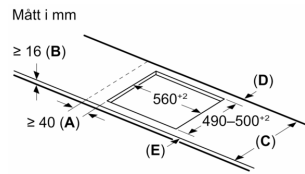

Serie 6, Induktionshäll, 60 cm PVQ631HC1E

Mått i mm

A: Minimiavstånd från hållurtag till vägg

B: Det måste finnas 30 mm fritt utrymme mellan bänkskivytan och ugnfrontens överkant

Se ugnens utrymmeskrav

Bänkskivan som hällen ska installeras i måste klara belastningar på ca 60 kg; använd lämplig underkonstruktion, om det behövs

C	D	E
585-600	50	≥ 35
> 600	≥ 50	≥ 50

A: Nischdjup