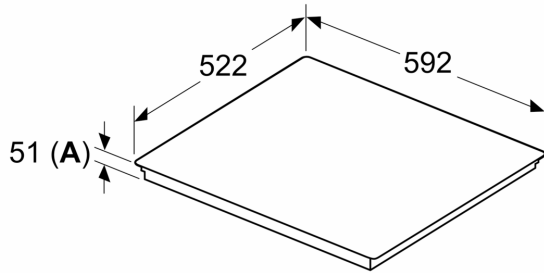

Serie 6, Induktionshäll, 60 cm PVQ631HC1E

Mått i mm

A: Minimiavstånd från hållurtag till vägg

B: Det måste finnas 30 mm fritt utrymme mellan bänkskivytan och ugnfrontens överkant

Se ugnens utrymmeskrav

Bänkskivan som hällen ska installeras i måste klara belastningar på ca 60 kg; använd lämplig underkonstruktion, om det behövs

C	D	E
585-600	50	≥ 35
> 600	≥ 50	≥ 50

A: Nischdjup