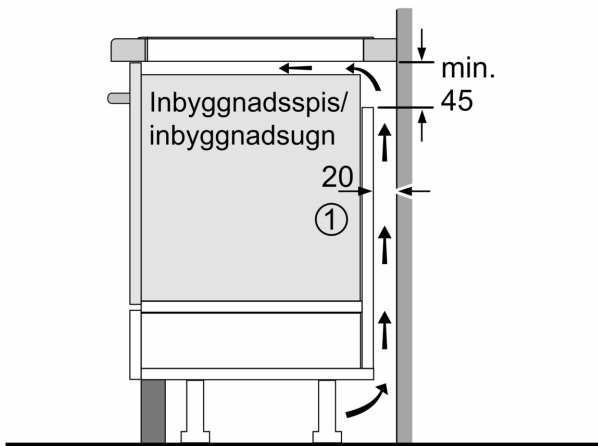

Installation

- Dimensioner (HxBxD mm): 51 x 592 x 522
- Nischstorlek som krävs för installation (HxBxD mm) : 51 x 560 x (490 - 500)
- Minsta tjocklek på bänkskiva: 16 mm
- Anslutningseffekt: 7400 W
- PowerManagement funktion: begränsa den maximala effekten om det är nödvändigt (beror på säkringsskydd vid elektrisk installation).

**Serie 6, Induktionshäll, 60 cm, Svart,
utan ram
PIE631HB1E**

Mått i mm

Mått i mm

A: Minimiavstånd från hållurtag till vägg

B: Det måste finnas 30 mm fritt utrymme mellan bänkskivytan och ugnfrontens överkant

Se ugnens utrymmeskrav

Bänkskivan som hällen ska installeras i måste klara belastningar på ca 60 kg; använd lämplig underkonstruktion, om det behövs

C	D	E
585-600	50	≥ 35
> 600	≥ 50	≥ 50

A: Nischdjup

Mått i mm

① Det måste finnas en ventilationsspringa.

Mått i mm

①
Det måste finnas en ventilationspringa

Mått i mm

Mått i mm