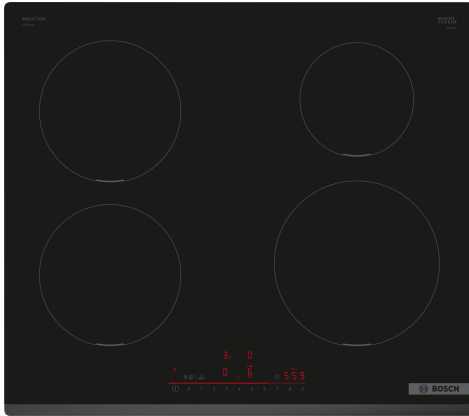

Serie 6, Induktionshäll, 60 cm, Svart, utan ram PIE631HB1E

Extra tillbehör

HEZ390090	Wok, rostfri med glaslock
HEZ9ES100	:
HEZ9FE280	Iron pan Ø 18 / 28 cm
HEZ9SE030	:
HEZ9SE040	4 pieces Set
HEZ9SE060	6 pieces Set

Tekniska data

Produktkategori:Häll m intg.styrning glaskeram
Konstruktion:Inbyggd
Energiförsörjning: El
Antal zoner/plattor som kan användas samtidigt: 4
Nischmått (H x B x D):51 x 560-560 x 490-500 mm
Emballagemått (H x B x D):126 x 753 x 608 mm
Nettovikt: 10.5 kg
Bruttovikt: 12.8 kg
Restvärmeindikator: Separat
Betjäning: Framkant
Material produkt: Glaskeramikhällar
Hällens färg: Svart
Anslutningskabelns längd: 100.0 cm
EAN kod:4242005393893
Spänning: 220-240 V
Frekvens:50; 60 Hz

Serie 6, Induktionshäll, 60 cm, Svart, utan ram PIE631HB1E

DirectSelect-hällen: snabb och enkel kontroll.

- 60 cm: plats för 4 kastruller och stekpannor.

Flexibla kokzoner

- Kokzon främre vänstra: 180 mm, 2 kW (max. effekt 3.1 kW)
- Kokzon bakre vänstra: 180 mm, 2 kW (max. effekt 3.1 kW)
- Kokzon bakre högra: 145 mm, 1.6 kW (max. effekt 2.2 kW)
- Kokzon främre högra: 210 mm, 2.5 kW (max. effekt 3.7 kW)