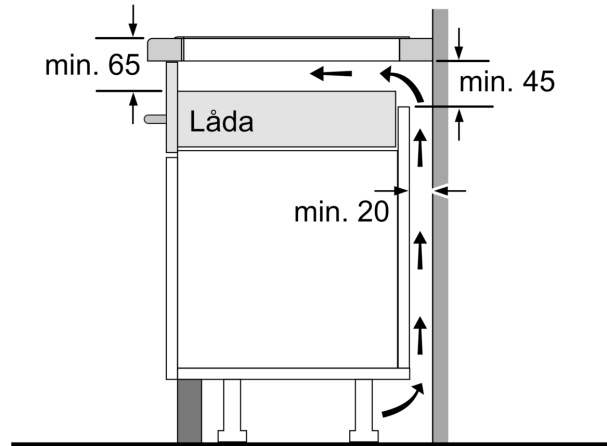

Installation

- Dimensioner (HxBxD mm): 51 x 592 x 522
- Nischstorlek som krävs för installation (HxBxD mm) : 51 x 560 x (490 - 500)
- Minsta tjocklek på bänkskiva: 16 mm
- Anslutningseffekt: 7400 W
- PowerManagement funktion: begränsa den maximala effekten om det är nödvändigt (beror på säkringsskydd vid elektrisk installation).

**Serie 6, Induktionshäll, 60 cm, Svart,
utan ram
PIE631HB1E**

Mått i mm

Mått i mm

A: Minimiavstånd från hållurtag till vägg

B: Det måste finnas 30 mm fritt utrymme mellan bänkskivytan och ugnfrontens överkant

Se ugnens utrymmeskrav

Bänkskivan som hällen ska installeras i måste klara belastningar på ca 60 kg; använd lämplig underkonstruktion, om det behövs

C	D	E
585-600	50	≥ 35
> 600	≥ 50	≥ 50

A: Nischdjup

Mått i mm

① Det måste finnas en ventilationsspringa.

Mått i mm

①
Det måste finnas en ventilationspringa

Mått i mm

Mått i mm