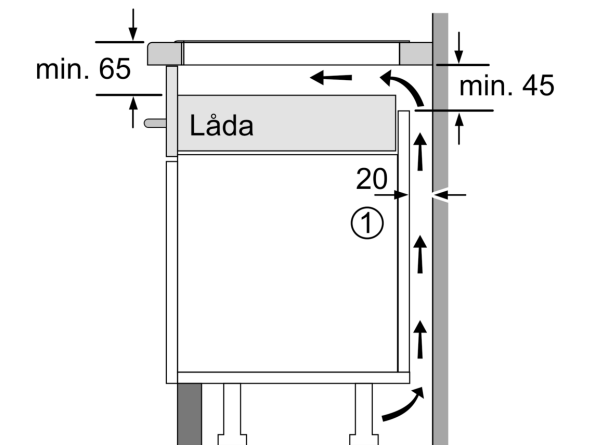

Installation

- Dimensioner (HxBxD mm): 51 x 592 x 522
- Nischstorlek som krävs för installation (HxBxD mm) : 51 x 560 x (490 - 500)
- Minsta tjocklek på bänkskiva: 16 mm
- Anslutningseffekt: 7400 W
- PowerManagement funktion: begränsa den maximala effekten om det är nödvändigt (beror på säkringsskydd vid elektrisk installation).

**Serie 6, Induktionshäll, 60 cm, Svart,
utan ram
PIE631HB1E**

Mått i mm

Mått i mm

A: Minimiavstånd från hållurtag till vägg

B: Det måste finnas 30 mm fritt utrymme mellan bänkskivytan och ugnfrontens överkant

Se ugnens utrymmeskrav

Bänkskivan som hällen ska installeras i måste klara belastningar på ca 60 kg; använd lämplig underkonstruktion, om det behövs

C	D	E
585-600	50	≥ 35
> 600	≥ 50	≥ 50

A: Nischdjup

Mått i mm

① Det måste finnas en ventilationsspringa.

Mått i mm

①
Det måste finnas en ventilationspringa

Mått i mm

Mått i mm