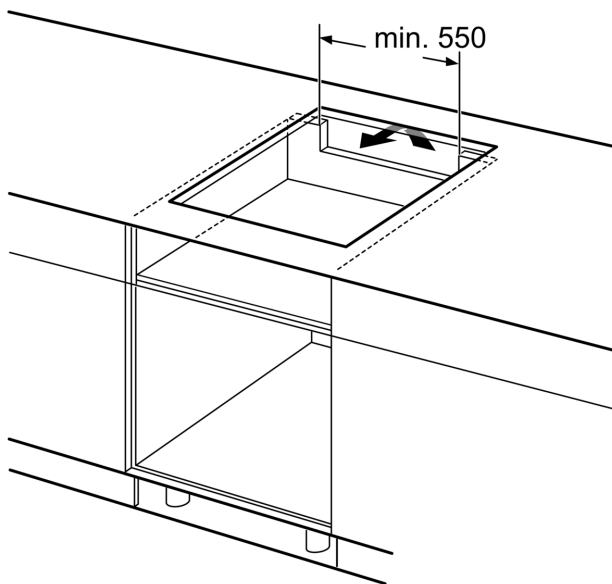

**Serie 6, Induktionshäll, 60 cm, Svart,
utan ram
PIE631HB1E**

Mått i mm

Mått i mm

A: Minimiavstånd från hållurtag till vägg

B: Det måste finnas 30 mm fritt utrymme mellan bänkskivytan och ugnfrontens överkant

Se ugnens utrymmeskrav

Bänkskivan som hällen ska installeras i måste klara belastningar på ca 60 kg; använd lämplig underkonstruktion, om det behövs

C	D	E
585-600	50	≥ 35
> 600	≥ 50	≥ 50

A: Nischdjup

Mått i mm

① Det måste finnas en ventilationsspringa.

Mått i mm