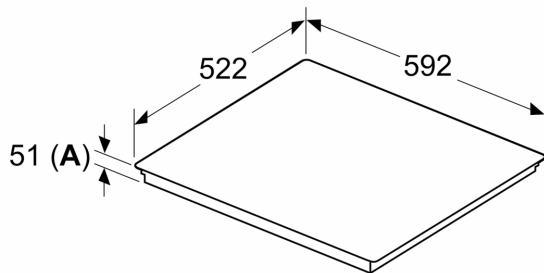

**Serie 6, Induktionshäll, 60 cm, Svart,
utan ram
PIE631HB1E**

Mått i mm

Mått i mm

A: Minimiavstånd från hållurtag till vägg

B: Det måste finnas 30 mm fritt utrymme mellan bänkskivytan och ugnfrontens överkant

Se ugnens utrymmeskrav

Bänkskivan som hällen ska installeras i måste klara belastningar på ca 60 kg; använd lämplig underkonstruktion, om det behövs

C	D	E
585-600	50	≥ 35
> 600	≥ 50	≥ 50

A: Nischdjup