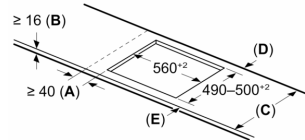

Installation

- Dimensioner (HxBxD mm): 51 x 592 x 522
- Nischstorlek som krävs för installation (HxBxD mm) : 51 x 560 x (490 - 500)
- Minsta tjocklek på bänkskiva: 16 mm
- Anslutningseffekt: 7400 W
- PowerManagement funktion: begränsa den maximala effekten om det är nödvändigt (beror på säkringsskydd vid elektrisk installation).

**Serie 6, Induktionshäll, 60 cm, Svart,
utan ram
PIE631HB1E**

Mått i mm

Mått i mm

A: Minimiavstånd från hållurtag till vägg

B: Det måste finnas 30 mm fritt utrymme mellan bänkskivytan och ugnfrontens överkant