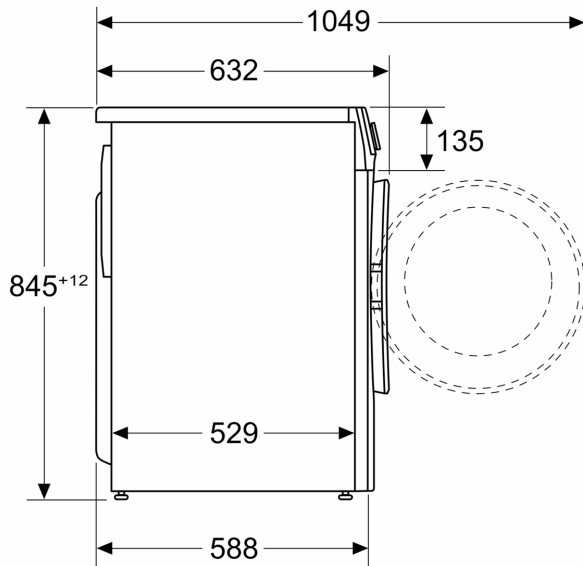

Teknisk information

- Kan skjutas under, minst 85 cm bänkhöjd
- Mått (H x B): 84.5 cm x 59.7 cm
- Djup: 58.8 cm

¹ Energiklass på en skala från A till G

² Energiförbrukning i kWh per 100 cykler (program Eco 40-60)

**Serie 6, Tvättmaskin, frontmatad, 10
kg
WGG254ZBSN**

Mått i mm

Mått i mm