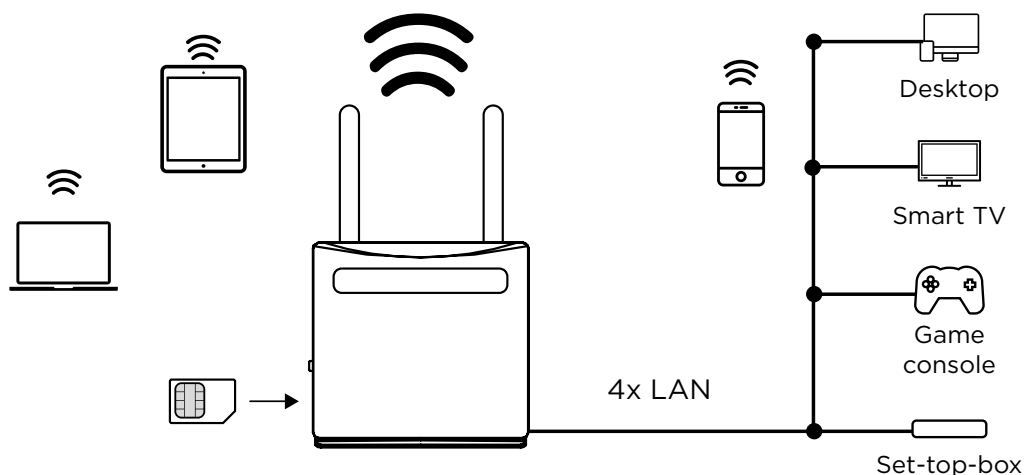

Hårdvara

Ethernet-port :	4x 10/100 M LAN port (Auto MDI/MDIX)
Knappar:	WPS, Återställ, Wi-Fi På/Av, Ström På/Av
LEDs:	Ström, Internet, Wi-Fi, Connect & Secure (WPS), mobilnätverkssignalnivå
Strömadapter:	Extern strömförsörjning, 12 V / 1 A DC
Standarder:	IEEE 802.11n/g/b, IEEE 802.3, IEEE 802.3u

Mjukvara

Internetprotokoll:	IPv4/IPv6 Dual stack
Driftlägen	3G/4G Router, Trådlös Router
DHCP	Server, Client
Port vidarebefordran	ja
SIP ALG	ja
SMS	ja
Dynamic DNS	Dyndns, No-ip
Brandvägssäkerhet	Portfiltrering, Portmappning, Port vidarebefordran, URL- filtrering, DMZ, Gränsvärde
Hantering	Data Planhantering, Data Användningsstatistik, Web UI Access, Ping & Trace Network Tools, Config Backup

Övriga specifikationer

Certifiering:	CE
Förpackningsinnehåll:	1x STRONG 4G LTE Router 300 1x RJ45 G Ethernet-kabel 1x Nätaggregat 2x avtagbara externa 4G LTE-antenn 1x Installationsanvisningar 1x Micro till Standard SIM-kortadapter 1x Nano till Standard SIM-kortadapter
Systemkrav:	Windows 7, 8, 8.1, 10, Mac OS X, Linux, Internet Browser
Omgivning:	Drifttemperatur: 0° ~ +40° Lagringstemperatur: -20° ~ +45° Luftfuktighet drift: 10 % ~ 90 % utan kondens Kuffuktighet lagring: 10 % ~ 90 % utan kondens
Mått i mm :	185 x 78 x 175 (W x D x H)
Vikt i kg:	0.35

EAN: 9120072371097
PCB : 10 pcs