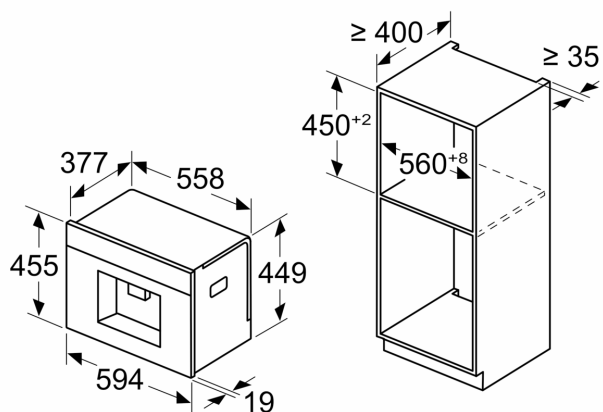

#### Tekniska data

Installationstyp: .....	Inbyggda
Ångmunstycke: .....	Nej
Display: .....	Nej
Vattensäkerhetssystem: .....	Nej
Möjliga koppstorlekar: .....	Alla koppar
Mått: .....	455 x 594 x 385 mm
Emballagemått (H x B x D): .....	540 x 478 x 670 mm
Nischmått (H x B x D): .....	449 x 558 x 376 mm
EAN kod: .....	4242003895580
Säkring: .....	10 A
Spänning: .....	220-240 V
Frekvens: .....	50/60 Hz
Elkontakt: .....	Jordad stickkontakt

mjölkbehållare (TZ90009)

**iQ700, Helautomatisk  
inbyggnadskaffemaskin, Svart  
CT718L1B0**

Måttskisser

Mått i mm

**A: 7,5 mm**

Mått i mm

Bön- och vattenbehållare tas ut framtill

Rekommenderad installationshöjd  
950–1450 mm

Mått i mm

Bön- och vattenbehållare tas ut framtill

Rekommenderad installationshöjd  
950–1450 mm

Mått i mm

**Vänsterhörninstallation**

Med 92°-ig gångjärnsbegränsning blir  
minimialståndet till vägg bara 100 mm