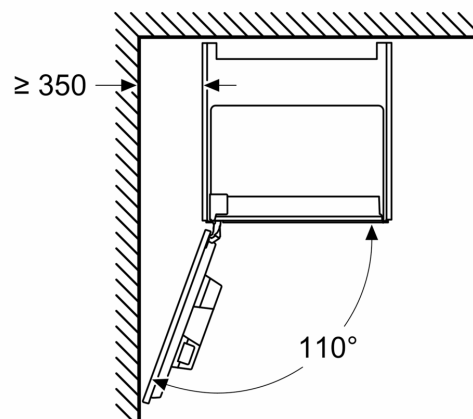

mjölkbehållare (TZ90009)

**iQ700, Helautomatisk  
inbyggnadskaffemaskin, Svart  
CT718L1B0**

Måttskisser

Mått i mm

**A: 7,5 mm**

Mått i mm

Bön- och vattenbehållare tas ut framtill

Rekommenderad installationshöjd  
950–1450 mm

Mått i mm

Bön- och vattenbehållare tas ut framtill

Rekommenderad installationshöjd  
950–1450 mm

Mått i mm

**Vänsterhörninstallation**

Med 92°-ig gångjärnsbegränsning blir  
minimialståndet till vägg bara 100 mm

Måttskisser

Mått i mm