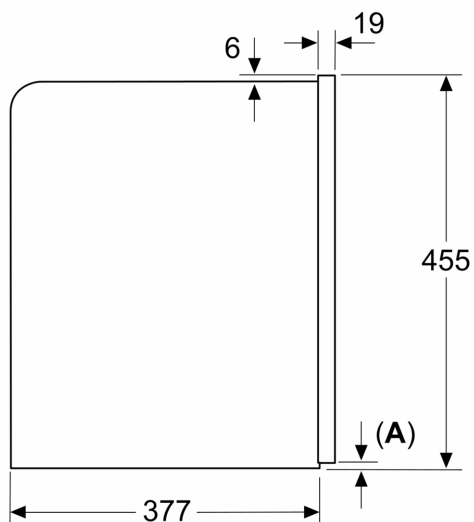

#### Tekniska data

Installationstyp: .....	Inbyggda
Ångmunstycke: .....	Nej
Display: .....	Nej
Vattensäkerhetssystem: .....	Nej
Möjliga koppstorlekar: .....	Alla koppar
Mått: .....	455 x 594 x 385 mm
Emballagemått (H x B x D): .....	540 x 478 x 670 mm
Nischmått (H x B x D): .....	449 x 558 x 376 mm
EAN kod: .....	4242003895580
Säkring: .....	10 A
Spänning: .....	220-240 V
Frekvens: .....	50/60 Hz
Elkontakt: .....	Jordad stickkontakt

mjölkbehållare (TZ90009)

**iQ700, Helautomatisk  
inbyggnadskaffemaskin, Svart  
CT718L1B0**

Måttskisser

Mått i mm

**A: 7,5 mm**

Mått i mm

Bön- och vattenbehållare tas ut framtill

Rekommenderad installationshöjd  
950–1450 mm