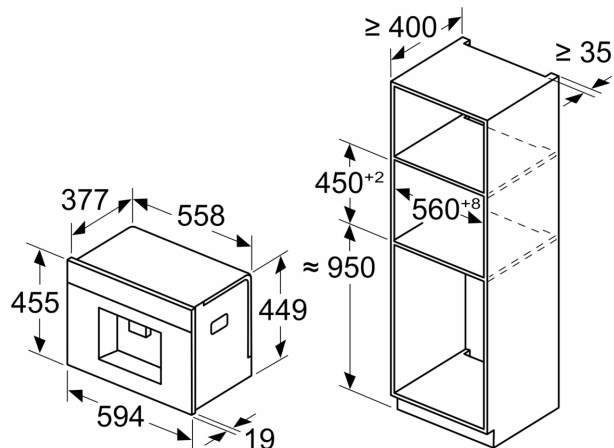

mjölkbehållare (TZ90009)

**iQ700, Helautomatisk  
inbyggnadskaffemaskin, Svart  
CT718L1B0**

Måttskisser

Mått i mm

**A: 7,5 mm**

Mått i mm

Bön- och vattenbehållare tas ut framtill

Rekommenderad installationshöjd  
950–1450 mm

Mått i mm

Bön- och vattenbehållare tas ut framtill

Rekommenderad installationshöjd  
950–1450 mm

Mått i mm

**Vänsterhörninstallation**

Med 92°-ig gångjärnsbegränsning blir  
minimialståndet till vägg bara 100 mm