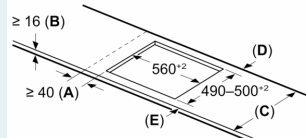

Installation

- Dimensioner (HxBxD mm): 51 x 592 x 522
- Nischstorlek som krävs för installation (HxBxD mm) : 51 x 560 x (490 - 500)
- Minsta tjocklek på bänkskiva: 16 mm
- Anslutningseffekt: 6900 W
- powerManagement funktion: begränsa den maximala effekten om det är nödvändigt (beror på säkringskydd vid elektrisk installation).

iQ500, Induktionshäll, 60 cm, Svart, utan ram ED651HSB1M

Måttskisser

Mått i mm

A: Nischdjup

Mått i mm

Mått i mm

A: Minimiavstånd från hållurtag till vägg

B: Det måste finnas 30 mm fritt utrymme mellan bänkskivytan och ugsfrontens överkant