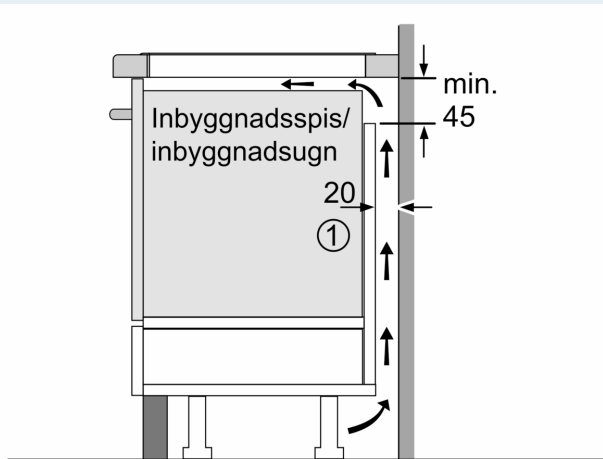

Installation

- Dimensioner (HxBxD mm): 51 x 592 x 522
- Nischstorlek som krävs för installation (HxBxD mm) : 51 x 560 x (490 - 500)
- Minsta tjocklek på bänkskiva: 16 mm
- Anslutningseffekt: 6900 W
- powerManagement funktion: begränsa den maximala effekten om det är nödvändigt (beror på säkringskydd vid elektrisk installation).

iQ500, Induktionshäll, 60 cm, Svart, utan ram ED651HSB1M

Måttskisser

Mått i mm

A: Nischdjup

Mått i mm

Mått i mm

A: Minimiavstånd från hållurtag till vägg

B: Det måste finnas 30 mm fritt utrymme mellan bänkskivytan och ugsfrontens överkant

Se ugnens utrymmeskrav

Bänkskivan som hällen ska installeras i måste klara belastningar på ca 60 kg; använd lämplig underkonstruktion, om det behövs

C	D	E
585-600	50	≥ 35
> 600	≥ 50	≥ 50

① Det måste finnas en ventilationspringa.

Mått i mm

Måttskisser

①
Det måste finnas en ventilationsspringa

Mått i mm

Mått i mm