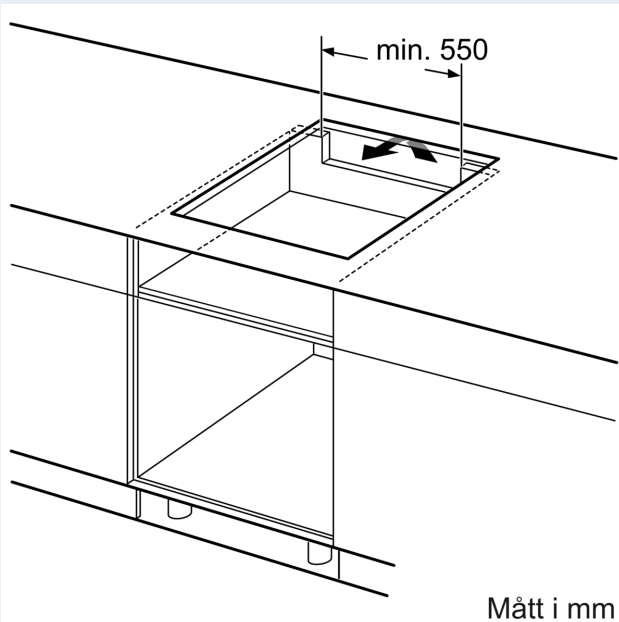

Beskrivning

Tekniska data

Produkttyp:	Häll m intg.styrning glaskeram
Installationstyp:	Inbyggda
Energiförsörjning:	Elektrisk
Antal zoner/plattor som kan användas samtidigt:	4
Nischmått (H x B x D):	51 x 560-560 x 490-500 mm
Bredd:	592 mm
Mått:	51 x 592 x 522 mm
Emballagemått (H x B x D):	126 x 753 x 608 mm
Nettovikt:	10.8 kg
Bruttovikt:	13.1 kg
Restvärmeindikator:	Separat
Betjäning:	Front
Material produkt:	Glaskeramik
Hällens färg:	Svart
Anslutningskabelns längd:	100.0 cm
EAN kod:	4242003935118
Spänning:	220-240 V
Frekvens:	50; 60 Hz

Installation

- Dimensioner (HxBxD mm): 51 x 592 x 522
- Nischstorlek som krävs för installation (HxBxD mm) : 51 x 560 x (490 - 500)
- Minsta tjocklek på bänkskiva: 16 mm
- Anslutningseffekt: 6900 W
- powerManagement funktion: begränsa den maximala effekten om det är nödvändigt (beror på säkringskydd vid elektrisk installation).

iQ500, Induktionshäll, 60 cm, Svart, utan ram ED651HSB1M

Måttskisser

Mått i mm

A: Nischdjup

Mått i mm

Mått i mm

A: Minimiavstånd från hållurtag till vägg

B: Det måste finnas 30 mm fritt utrymme mellan bänkskivytan och ugsfrontens överkant