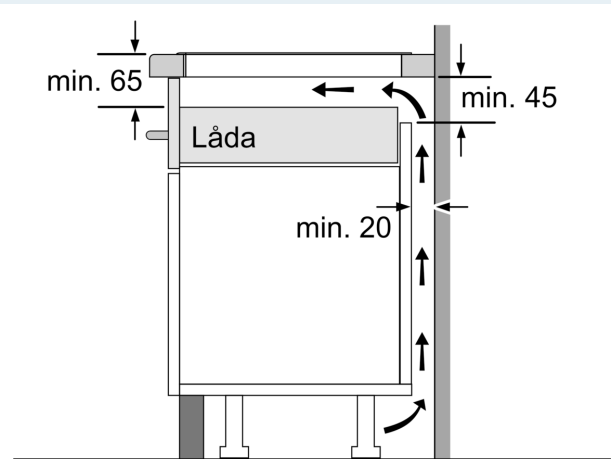

Installation

- Dimensioner (HxBxD mm): 51 x 592 x 522
- Nischstorlek som krävs för installation (HxBxD mm) : 51 x 560 x (490 - 500)
- Minsta tjocklek på bänkskiva: 16 mm
- Anslutningseffekt: 6900 W
- powerManagement funktion: begränsa den maximala effekten om det är nödvändigt (beror på säkringskydd vid elektrisk installation).

iQ500, Induktionshäll, 60 cm, Svart, utan ram ED651HSB1M

Måttskisser

Mått i mm

A: Nischdjup

Mått i mm

Mått i mm

A: Minimiavstånd från hållurtag till vägg

B: Det måste finnas 30 mm fritt utrymme mellan bänkskivytan och ugsfrontens överkant

Se ugnens utrymmeskrav

Bänkskivan som hällen ska installeras i måste klara belastningar på ca 60 kg; använd lämplig underkonstruktion, om det behövs

C	D	E
585-600	50	≥ 35
> 600	≥ 50	≥ 50

① Det måste finnas en ventilationspringa.

Mått i mm

Måttskisser

①
Det måste finnas en ventilationsspringa

Mått i mm

Mått i mm