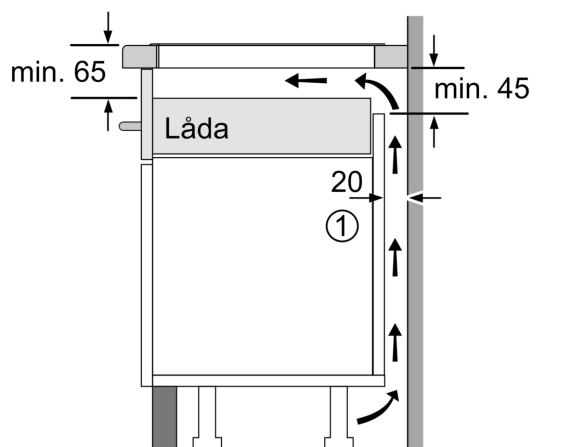

Beskrivning

Tekniska data

Produkttyp:	Häll m intg.styrning glaskeram
Installationstyp:	Inbyggda
Energiförsörjning:	Elektrisk
Antal zoner/plattor som kan användas samtidigt:	4
Nischmått (H x B x D):	51 x 560-560 x 490-500 mm
Bredd:	592 mm
Mått:	51 x 592 x 522 mm
Emballagemått (H x B x D):	126 x 753 x 608 mm
Nettovikt:	10.8 kg
Bruttovikt:	13.1 kg
Restvärmeindikator:	Separat
Betjäning:	Front
Material produkt:	Glaskeramik
Hällens färg:	Svart
Anslutningskabelns längd:	100.0 cm
EAN kod:	4242003935118
Spänning:	220-240 V
Frekvens:	50; 60 Hz

Installation

- Dimensioner (HxBxD mm): 51 x 592 x 522
- Nischstorlek som krävs för installation (HxBxD mm) : 51 x 560 x (490 - 500)
- Minsta tjocklek på bänkskiva: 16 mm
- Anslutningseffekt: 6900 W
- powerManagement funktion: begränsa den maximala effekten om det är nödvändigt (beror på säkringskydd vid elektrisk installation).

iQ500, Induktionshäll, 60 cm, Svart, utan ram ED651HSB1M

Måttskisser

Mått i mm

A: Nischdjup

Mått i mm

Mått i mm

A: Minimiavstånd från hållurtag till vägg

B: Det måste finnas 30 mm fritt utrymme mellan bänkskivytan och ugsfrontens överkant

Se ugnens utrymmeskrav

Bänkskivan som hällen ska installeras i måste klara belastningar på ca 60 kg; använd lämplig underkonstruktion, om det behövs

C	D	E
585-600	50	≥ 35
> 600	≥ 50	≥ 50

① Det måste finnas en ventilationspringa.