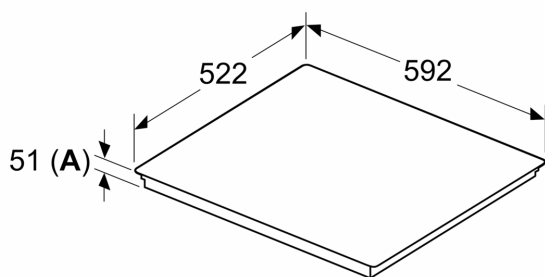

iQ500, Induktionshäll, 60 cm, Svart, utan ram ED651HSB1M

Måttskisser

Mått i mm