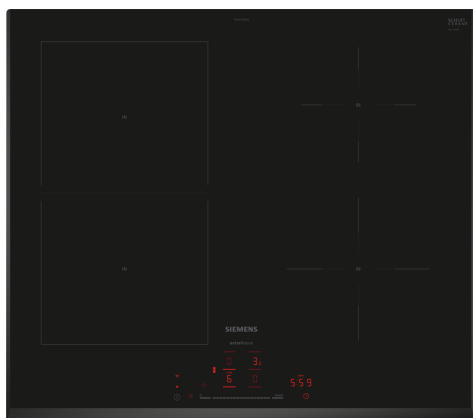

iQ500, Induktionshäll, 60 cm, Svart, utan ram ED651HSB1M

Extra tillbehör

HZ390090	Wokpanna med lock
HZ9E5100 :	
HZ9FE280	Panna, ø 19 cm
HZ9SE030 :	
HZ9SE040	4 pieces Set
HZ9SE060	6 pieces Set

Den moderna kombinerade induktionshällen - för fler möjligheter att laga mat och oändliga möjligheter med Home Connect.

- ✓ combiZone – kombinerar två induktionszoner för stora kastruller och stekpannor.
- ✓ touchSlider - Ger dig möjlighet att styra effekten med ett fingertryck.
- ✓ Home Connect: Tillgänglig Information om din spis, oavsett vart du befinner dig via sin mobiltelefon eller platta.
- ✓ Intelligent hood automatic – samarbete mellan häll och fläkt för extra komfort.
- ✓ Favourite button – anpassa din häll efter dina önskemål.

iQ500, Induktionshäll, 60 cm, Svart, utan ram ED651HSB1M

Beskrivning

- 60 cm: plats för 4 kastruller och stekpannor.

Flexibla kokzoner

- combiZone-kokzon, två kokzoner som kan användas separat eller kopplas ihop till en stor kokzon
- Kokzon främre vänstra: 190 mm, 210 mm, 2.5 kW (max. effekt 3.7 kW)
- Kokzon bakre vänstra: 190 mm, 210 mm, 2.5 kW (max. effekt 3.7 kW)
- Kokzon bakre högra: 145 mm , 1.6 kW (max. effekt 2.2 kW)
- Kokzon främre högra: 180 mm, 2 kW (max. effekt 3.1 kW)