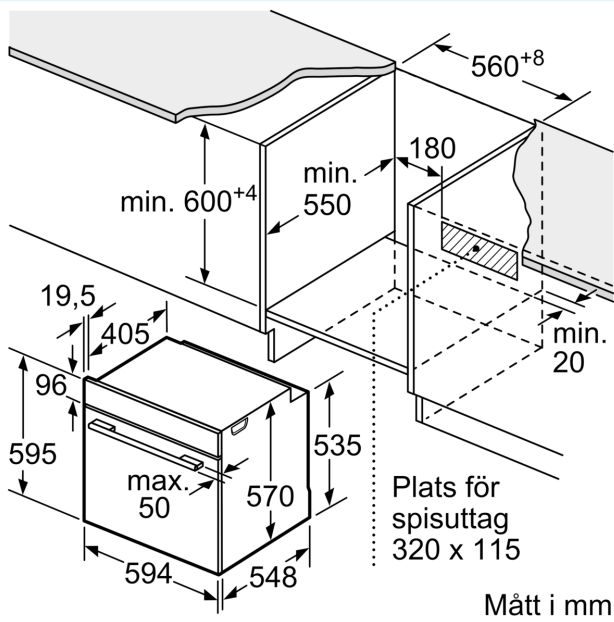

Medföljande tillbehör

- Bakplåt i emalj, Grillgaller, Långpanna

Miljö och Säkerhet

- Värmeskyddad ugnslucka 30° C, uppmätt vid 180° C över-/undervärme, efter 1 timme, mätpunkt mitt på ugnsluckan
- Temperaturen på luckan förblir låg medan pyrolysprogrammet är igång.
- 4 st: CoolTouch dörr
- Övriga säkerhetsfunktioner: barnspärr för ugnsfunktioner, säkerhetsavstängning för ugn, start-/stopptangent, elektroniskt dörrlås

Teknisk info

- Sladdlängd: 120 cm
- Anslutningsvärde el totalt: 3.6 kW; Spänning 220-240 V
- Energiklass (enligt EU Nr. 65/2014): A
- Energiförbrukning standarddrift: 0.99 kWh
- Energiförbrukning varmluftsdrift: 0.81 kWh

- Antal ugnsutrymmen: 1 Värmekälla: elektrisk Ugnsutrymmets volym: 71 l

Mått:

- Mått (HxBxD): 595 mm x 594 mm x 548 mm
- Nisch mått (HxBxD): 585 mm - 595 mm x 560 mm - 568 mm x 550 mm
- För mått se måttskiss

**iQ300, Inbyggnadsugn, 60 x 60 cm, Rostfritt stål
HB372A0S0**

Måttskisser

Mått i mm

A: 19,5 mm
B: Utrymme för enhetsanslutning 320 x 115 mm

Inbyggnad med håll.