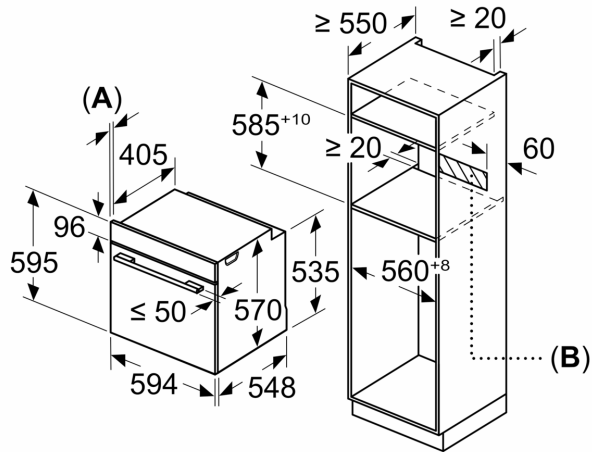

- Antal ugnsutrymmen: 1 Värmekälla: elektrisk Ugnsutrymmets volym: 71 l

Mått:

- Mått (HxBxD): 595 mm x 594 mm x 548 mm
- Nisch mått (HxBxD): 585 mm - 595 mm x 560 mm - 568 mm x 550 mm
- För mått se måttskiss

**iQ300, Inbyggnadsugn, 60 x 60 cm, Rostfritt stål
HB372A0S0**

Måttskisser

Mått i mm

A: 19,5 mm
B: Utrymme för enhetsanslutning 320 x 115 mm

Inbyggnad med håll.