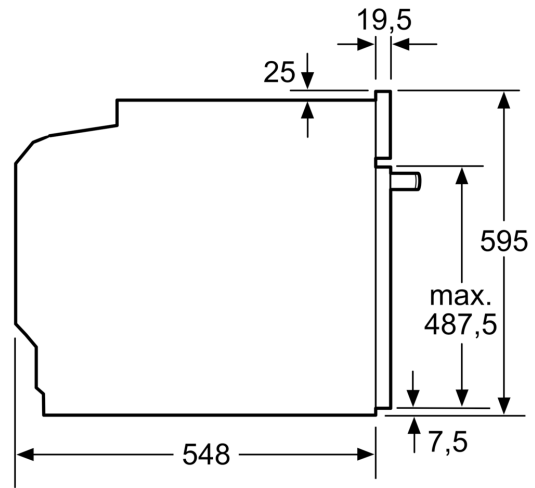

Teknisk info

- Sladdlängd: 120 cm
- Anslutningsvärde el totalt: 3.6 kW; Spänning 220-240 V
- Energiklass (enligt EU Nr. 65/2014): A
- Energiförbrukning standarddrift: 0.99 kWh
- Energiförbrukning varmluftsdrift: 0.81 kWh

- Antal ugnsutrymmen: 1 Värmekälla: elektrisk Ugnsutrymmets volym: 71 l

Mått:

- Mått (HxBxD): 595 mm x 594 mm x 548 mm
- Nisch mått (HxBxD): 585 mm - 595 mm x 560 mm - 568 mm x 550 mm
- För mått se måttskiss

**iQ300, Inbyggnadsugn, 60 x 60 cm, Rostfritt stål
HB372A0S0**

Måttskisser

Mått i mm

A: 19,5 mm
B: Utrymme för enhetsanslutning 320 x 115 mm

Inbyggnad med håll.