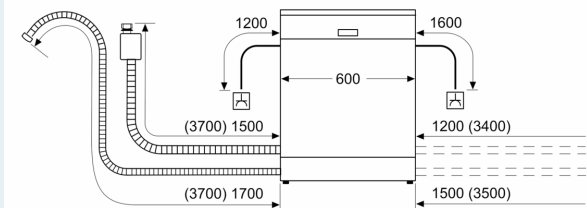

Beskrivning

Tekniska data

Energieffektivitetsklass (EU 2017/1369): D
 Energiförbrukningen för 100 cykler med ekoprogrammet: ... 85 kWh
 Max. antal platsinställningar: 14
 Ekoprogrammets vattenförbrukning i liter per cykel: 9.0 l
 Programmets tidslängd: 4:30 h
 Luftburet akustiskt bullerutsläpp: 42 dB(A) re 1 pW
 Luftburet akustiskt bullerutsläpp klass: B
 Installationstyp: Inbyggda
 Höjd med toppskiva: 0 mm
 Mått: 815 x 598 x 550 mm
 Nischmått (H x B x D): 815-875 x 600 x 550 mm
 Djup med dörren öppen i 90°: 1150 mm
 Justerbara fötter: Ja, alla framifrån
 Max höjdjustering: 60 mm
 Justerbar sockelplåt: Höjd och djup
 Nettovikt: 34.1 kg
 Bruttovikt: 36.0 kg
 Anslutningseffekt: 2400 W
 Säkring: 10 A
 Spänning: 220-240 V
 Frekvens: 50; 60 Hz
 Anslutningskabelns längd: 175.0 cm
 Elkontakt: Jordad stickkontakt
 Längd, tilloppsslang: 165 cm
 Längd, avloppsslang: 190 cm
 EAN kod: 4242003946879
 Typ av installation: Helintegrerad

Säkerhet

- aquaStop säkerhetssystem, minimerar vattenskador i köket
- Elektronisk resttidsindikator
- Ljudsignal vid programslut
- Startfördröjning: 1-24 timmar
- Glasskyddsteknik

Installation

- Mått i cm (H x B x D): 81.5 x 59.8 x 55 cm
- Ångskydd ingår

¹Energiklass på en skala från A till G

² Energikonsumtion i kWh per 100 cykler (program Eco 50 °C)

³ Vattenkonsumtion i liter per cykel (program Eco 50 °C)

⁴ Programtid Eco 50 °C

**iQ300, Helintegrerad diskmaskin,
60 cm
SN63HX00CS**

Måttskisser

Mått i mm

⚡ Eluttag
() mått med förlängningssats

Mått i mm