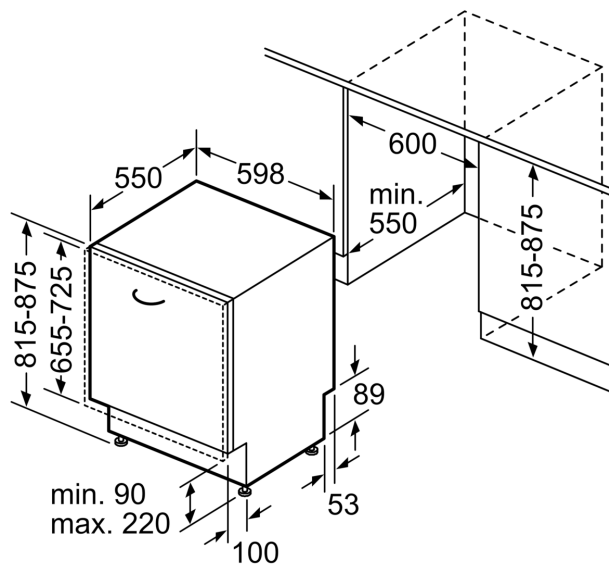

Beskrivning

Tekniska data

Energieffektivitetsklass (EU 2017/1369): D
 Energiförbrukningen för 100 cykler med ekoprogrammet: ... 85 kWh
 Max. antal platsinställningar: 14
 Ekoprogrammets vattenförbrukning i liter per cykel: 9.0 l
 Programmets tidslängd: 4:30 h
 Luftburet akustiskt bullerutsläpp: 42 dB(A) re 1 pW
 Luftburet akustiskt bullerutsläpp klass: B
 Installationstyp: Inbyggda
 Höjd med toppskiva: 0 mm
 Mått: 815 x 598 x 550 mm
 Nischmått (H x B x D): 815-875 x 600 x 550 mm
 Djup med dörren öppen i 90°: 1150 mm
 Justerbara fötter: Ja, alla framifrån
 Max höjdjustering: 60 mm
 Justerbar sockelplåt: Höjd och djup
 Nettovikt: 34.1 kg
 Bruttovikt: 36.0 kg
 Anslutningseffekt: 2400 W
 Säkring: 10 A
 Spänning: 220-240 V
 Frekvens: 50; 60 Hz
 Anslutningskabelns längd: 175.0 cm
 Elkontakt: Jordad stickkontakt
 Längd, tilloppsslang: 165 cm
 Längd, avloppsslang: 190 cm
 EAN kod: 4242003946879
 Typ av installation: Helintegrerad

Säkerhet

- aquaStop säkerhetssystem, minimerar vattenskador i köket
- Elektronisk resttidsindikator
- Ljudsignal vid programslut
- Startfördröjning: 1-24 timmar
- Glasskyddsteknik

Installation

- Mått i cm (H x B x D): 81.5 x 59.8 x 55 cm
- Ångskydd ingår

Måttskisser

Mått i mm

⚡ Eluttag
() mått med förlängningssats

Mått i mm