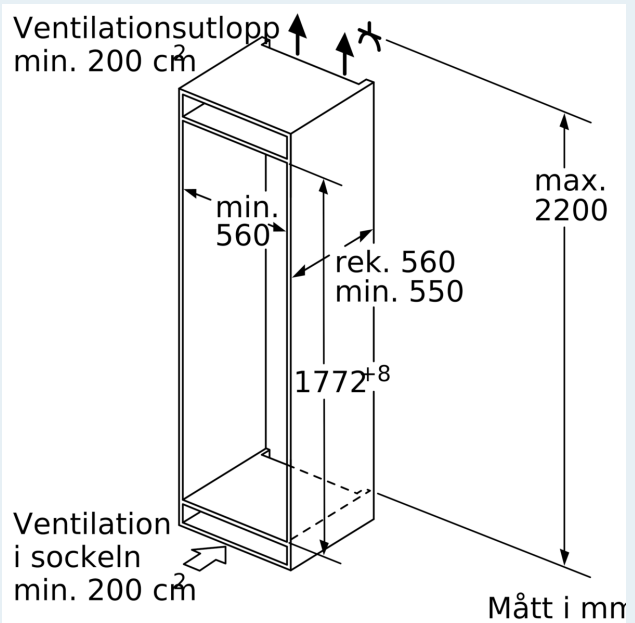

Maxvikt för enhetens frontpaneler

Monterade frontpaneler på enheten som överskrider tillåten vikt kan ge skador och påverka gångjärnsfunktionen

Δ Vikt
A: Enhetens luckhöjd inkl. gångjärn i mm
B: Odämpat gångjärn, frontpanel i kg
C: Dämpat gångjärn, frontpanel i kg
D: Möjlig extravikt i kg med förstärkningssats

A	B	C	D
1500-1750	22	22	
720-1400	19	19	B+5 / C+5
A1	15	19	
A2	15	19