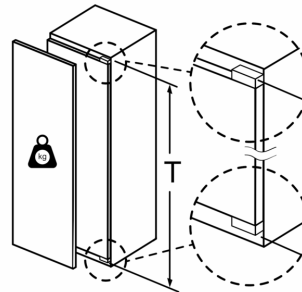

Maxtillåten stomfrontvikt

Monterade skåpluckor som överskrider tillåten vikt kan skada gångjärnen och påverka funktionen.

T: enhetshöjd inklusive Gångjärn i mm:	odämpat gångjärn, Lucka i kg:	dämpat gångjärn, Lucka i kg:
1500-1750	22	22