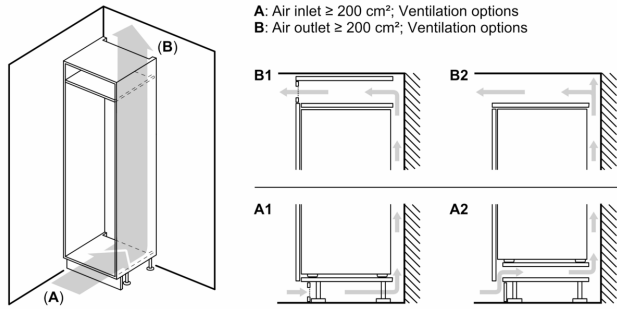

Mått

- Mått: H 177 x B 56 x D 55 cm
- Nischmått (H x B x T): 177.5 cm x 56.0 cm x 55.0 cm

Teknisk information

- Dörrhängning höger, omhängbar
- Anslutningsvärde 90 W
- Spänning: 220 - 240 V

Medföljande tillbehör

- Medföljande tillbehör: Äggfack
- Flaskkam

iQ500, Integrerad kylskåp, 177.5 x 56 cm, Platta gångjärn med softClose KI81REDE0

Måttskisser

Maxvikt för enhetens frontpaneler

Monterade frontpaneler på enheten som överskrider tillåten vikt kan ge skador och påverka gångjärnsfunktionen