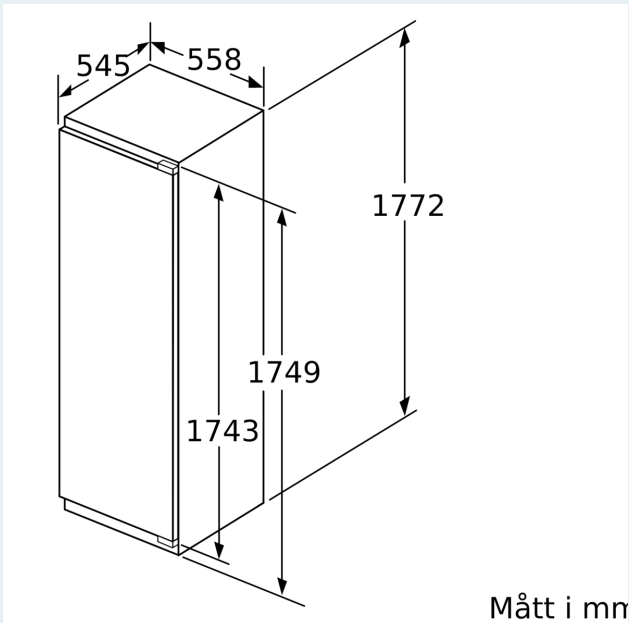

Maxvikt för enhetens frontpaneler

Monterade frontpaneler på enheten som överskrider tillåten vikt kan ge skador och påverka gångjärnsfunktionen

Δ Vikt
A: Enhetens luckhöjd inkl. gångjärn i mm
B: Odämpat gångjärn, frontpanel i kg
C: Dämpat gångjärn, frontpanel i kg
D: Möjlig extravikt i kg med förstärkningssats

A	B	C	D
1500-1750	22	22	
720-1400	19	19	B+5 / C+5
A1	15	19	
A2	15	19