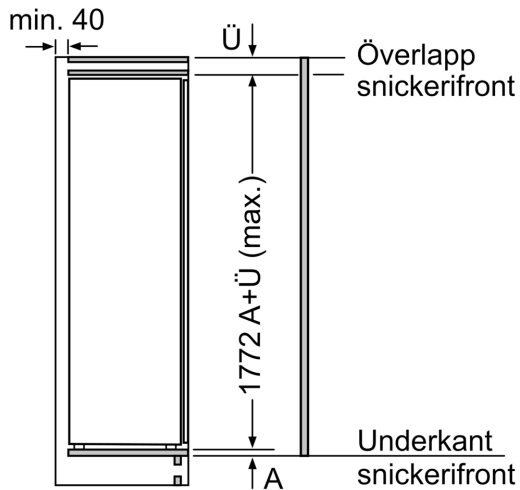

Mått i mm

Maxtillåten stomfrontvikt

Monterade skåpluckor som överskrider tillåten vikt kan skada gångjärnen och påverka funktionen.

T: enhetshöjd inklusive Gångjärn i mm:	odämpat gångjärn, Lucka i kg:	dämpat gångjärn, Lucka i kg:
1500-1750	22	22

Mått i mm

Rekommenderat spaltmått för plattgångjärn

F	R	X
16-19	0-3	2,5
20	0-1	3
	2-3	2,5
21	0-1	3
	2-3	2,5
22	0	4
	1	3,5
	2-3	3

Följ tabellens rekommenderade spaltmått så att enhetens lucka inte slår i och skadar köksstommen.