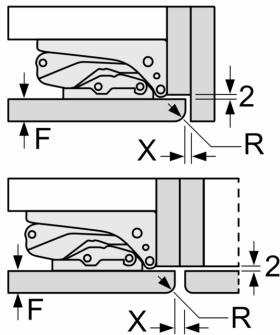

Mått

- Mått: H 177 x B 56 x D 55 cm
- Nischmått (H x B x T): 177.5 cm x 56.0 cm x 55.0 cm

Teknisk information

- Dörrhängning höger, omhängbar
- Anslutningsvärde 90 W
- Spänning: 220 - 240 V

Medföljande tillbehör

Mått i mm

Maxtillåten stomfrontvikt

Monterade skåpluckor som överskrider tillåten vikt kan skada gångjärnen och påverka funktionen.

T: enhetshöjd inklusive Gångjärn i mm:	odämpat gångjärn, Lucka i kg:	dämpat gångjärn, Lucka i kg:
1500-1750	22	22

Mått i mm

Rekommenderat spaltmått för plattgångjärn

F	R	X
16-19	0-3	2,5
20	0-1	3
	2-3	2,5
21	0-1	3
	2-3	2,5
22	0	4
	1	3,5
	2-3	3

Följ tabellens rekommenderade spaltmått så att enhetens lucka inte slår i och skadar köksstommen.