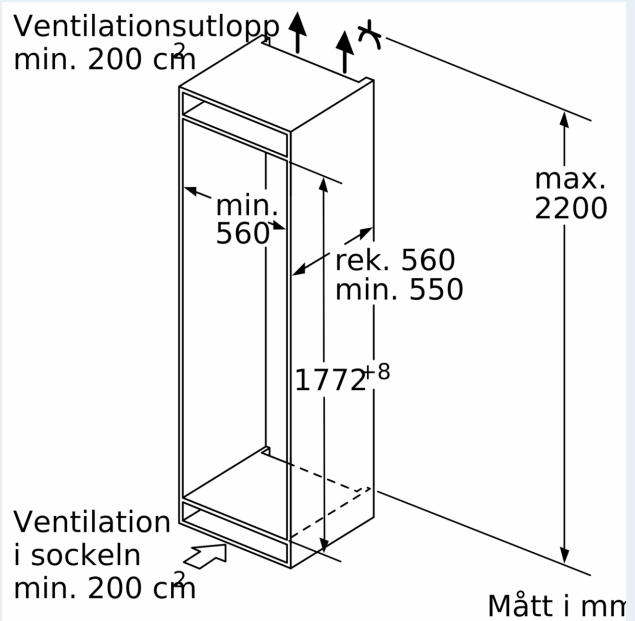

**iQ500, Integrerad kyl/frys, 177.2 x
55.8 cm, Platta gångjärn med
softClose
KI86NEDD0**

Måttskisser

Maxvikt för enhetens frontpaneler

Monterade frontpaneler på enheten som överskrider tillåten vikt kan ge skador och påverka gångjärnsfunktionen

Δ Vikt
A: Enhetens luckhöjd inkl. gångjärn i mm

B: Odämpat gångjärn, frontpanel i kg
C: Dämpat gångjärn, frontpanel i kg
D: Möjlig extravikt i kg med förstärkningssats

A	B	C	D
1500-1750	22	22	
720-1400	19	19	B+5 / C+5
A1	15	19	
A2	15	19	

Mått i mm