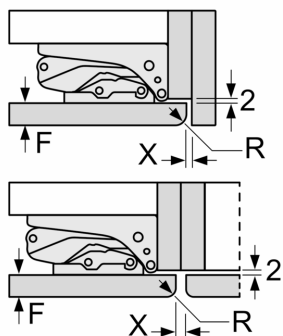

B: Odämpat gångjärn, frontpanel i kg  
C: Dämpat gångjärn, frontpanel i kg  
D: Möjlig extravikt i kg med förstärkningssats

A	B	C	D
1500-1750	22	22	
720-1400	19	19	B+5 / C+5
A1	15	19	
A2	15	19	

Mått i mm

## Måttskisser

Mått i mm  
 Rekommenderat spaltmått för plattgångjärn

F	R	X
16-19	0-3	2,5
20	0-1	3
	2-3	2,5
21	0-1	3
	2-3	2,5
22	0	4
	1	3,5
	2-3	3

Följ tabellens rekommenderade spaltmått så att enhetens lucka inte slår i och skadar köksstommen.