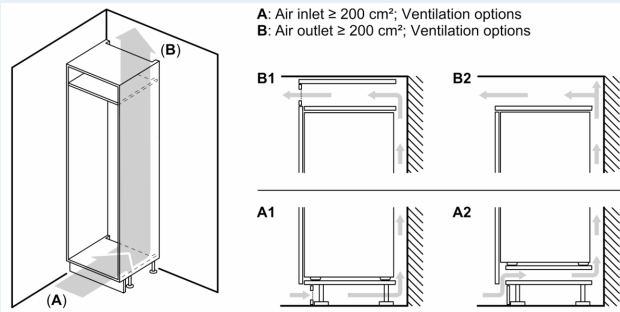

**iQ500, Integrerad kyl/frys, 177.2 x
55.8 cm, Platta gångjärn med
softClose
KI86NEDD0**

Måttskisser