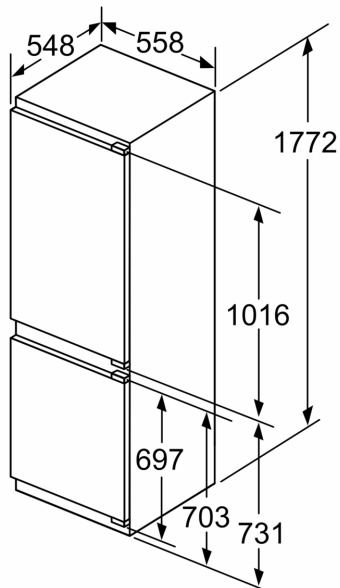

**iQ500, Integrerad kyl/frys, 177.2 x
55.8 cm, Platta gångjärn med
softClose
KI86NEDD0**

Måttskisser

Maxvikt för enhetens frontpaneler

Monterade frontpaneler på enheten som överskrider tillåten vikt kan ge skador och påverka gångjärnsfunktionen

Δ Vikt
A: Enhetens luckhöjd inkl. gångjärn i mm

B: Odämpat gångjärn, frontpanel i kg
C: Dämpat gångjärn, frontpanel i kg
D: Möjlig extravikt i kg med förstärkningssats

A	B	C	D
1500-1750	22	22	
720-1400	19	19	B+5 / C+5
A1	15	19	
A2	15	19	

Mått i mm