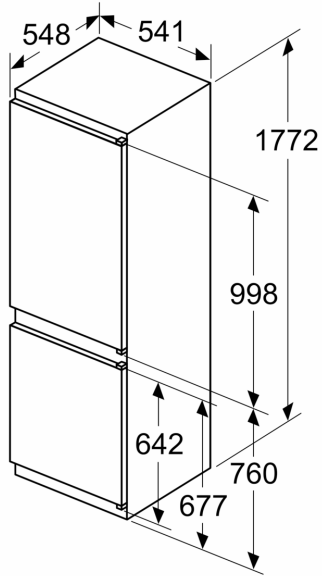

#### Mått

- Mått: H 177 x B 54 x D 55 cm
- Nischmått (H x B x T): 177.5 cm x 56.0 cm x 55.0 cm

#### Medföljande tillbehör

- 3 x Äggfack, 1 x Istärningsfack

iQ100, Integrerad kyl/frys, 177.2 x 54.1 cm, Glidskenor  
KI86NNSE0

Måttskisser

Mått i mm

De angivna luckmåttan gäller luckspalter på 4 mm.

Mått i mm