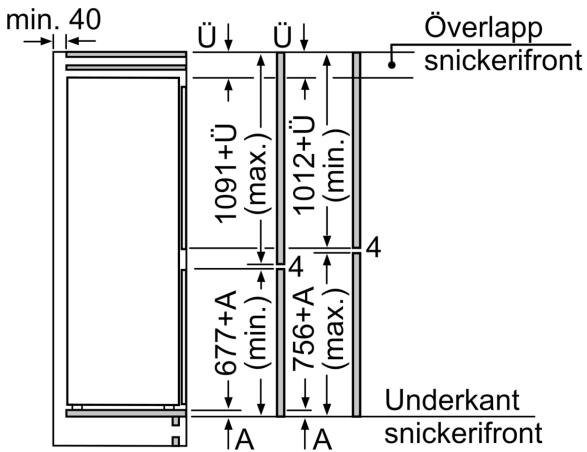

#### Mått

- Mått: H 177 x B 54 x D 55 cm
- Nischmått (H x B x T): 177.5 cm x 56.0 cm x 55.0 cm

#### Teknisk information

- Dörrhängning höger, omhängbar
- Spänning: 220 - 240 V
- Klimatklass: SN-ST
- Längd på elsladd: 230 cm

#### Medföljande tillbehör

- 3 x Äggfack, 1 x Istärningsfack

iQ100, Integrerad kyl/frys, 177.2 x 54.1 cm, Glidskenor  
KI86NNSE0

Måttskisser

Mått i mm

De angivna luckmåttan gäller luckspalter på 4 mm.

Mått i mm