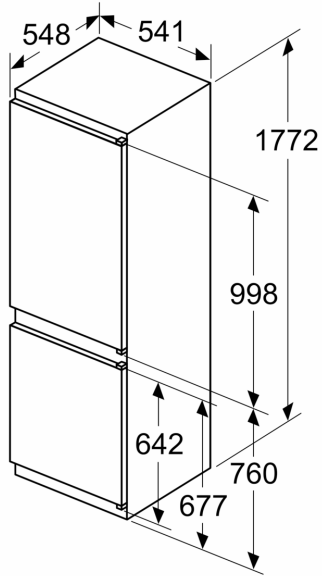

#### Mått

- Mått: H 177 x B 54 x D 55 cm
- Nischmått (H x B x T): 177.5 cm x 56.0 cm x 55.0 cm

#### Medföljande tillbehör

- 3 x Äggfack, 1 x Istärningsfack

iQ100, Integrerad kyl/frys, 177.2 x 54.1 cm, Glidskenor  
KI86V5SE0

Måttskisser

Mått i mm

De angivna luckmåttan gäller luckspalter på 4 mm.

Mått i mm

Mått i mm