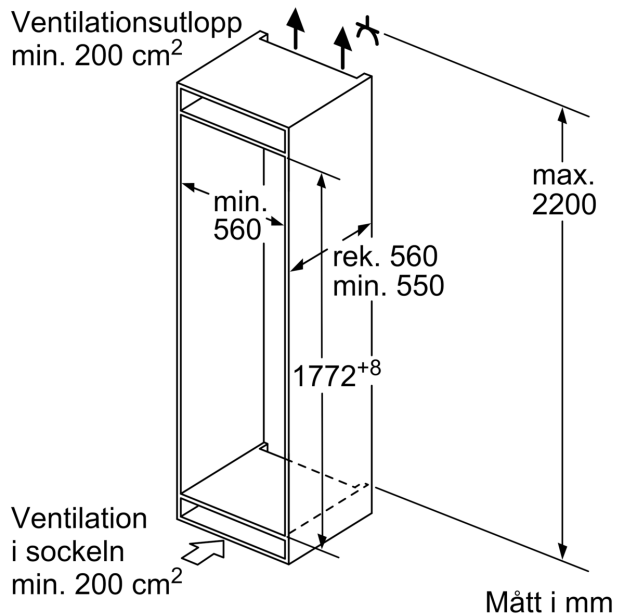

#### Mått

- Mått: H 177 x B 54 x D 55 cm
- Nischmått (H x B x T): 177.5 cm x 56.0 cm x 55.0 cm

#### Medföljande tillbehör

- 3 x Äggfack, 1 x Istärningsfack

iQ100, Integrerad kyl/frys, 177.2 x 54.1 cm, Glidskenor  
KI86V5SE0

Måttskisser

Mått i mm

De angivna luckmåttan gäller luckspalter på 4 mm.

Mått i mm

Mått i mm