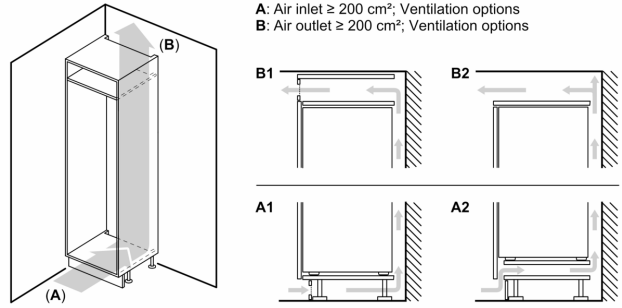

#### Mått

- Mått: H 177 x B 54 x D 55 cm
- Nischmått (H x B x T): 177.5 cm x 56.0 cm x 55.0 cm

#### Medföljande tillbehör

- 3 x Äggfack, 1 x Istärningsfack

iQ100, Integrerad kyl/frys, 177.2 x 54.1 cm, Glidskenor  
KI86V5SE0

Måttskisser

Mått i mm

De angivna luckmåttan gäller luckspalter på 4 mm.

Mått i mm