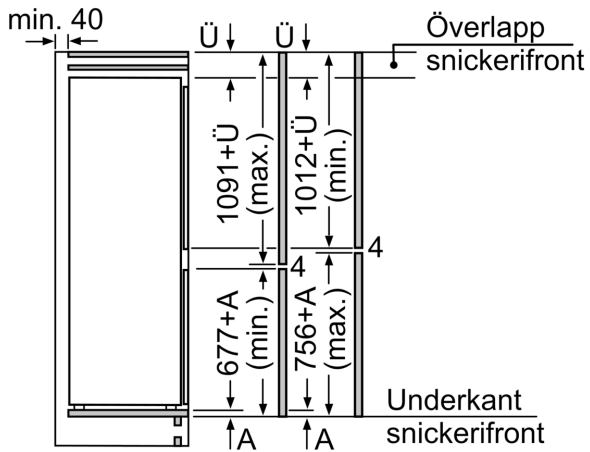

#### Mått

- Mått: H 177 x B 54 x D 55 cm
- Nischmått (H x B x T): 177.5 cm x 56.0 cm x 55.0 cm

#### Teknisk information

- Dörrhängning höger, omhängbar
- Spänning: 220 - 240 V
- Klimatklass: SN-ST
- Ställbara fötter framtill, hjul baktill
- Längd på elsladd: 230 cm

#### Medföljande tillbehör

- 3 x Äggfack, 1 x Istärningsfack

iQ100, Integrerad kyl/frys, 177.2 x 54.1 cm, Glidskenor  
KI86V5SE0

Måttskisser

Mått i mm

De angivna luckmåttan gäller luckspalter på 4 mm.

Mått i mm