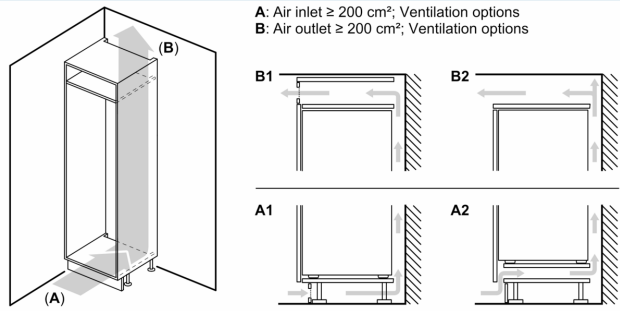

Mått

- Mått: H 194 x B 54 x D 55 cm
- Nischmått (H x B x T): 194.0 cm x 56.0 cm x 55.0 cm

Teknisk information

- Dörrhängning höger, omhängbar
- Ställbara fötter framtill, hjul baktill
- Längd på elsladd: 230 cm
- Klimatklass: SN-ST
- Spänning: 220 - 240 V

Medföljande tillbehör

- 3 x Äggfack, 1 x Istärningsfack

iQ100, Integrerad kyl/frys, 193.5 x 54.1 cm, Glidskenor
KI96NNSE0

Måttskisser

Mått i mm

C: Frontpanel överhäng

D: Frontpanelens underkant

Mått i mm