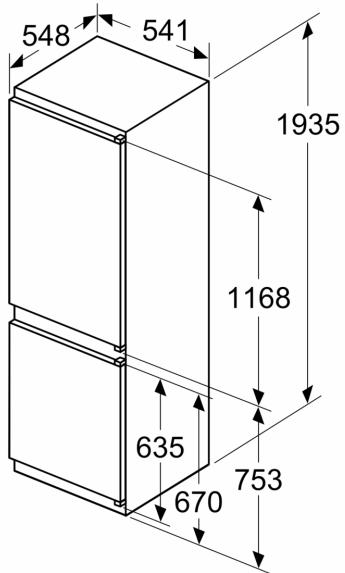

Mått

- Mått: H 194 x B 54 x D 55 cm
- Nischmått (H x B x T): 194.0 cm x 56.0 cm x 55.0 cm

Teknisk information

- Dörrhängning höger, omhängbar
- Ställbara fötter framtill, hjul baktill
- Längd på elsladd: 230 cm
- Klimatklass: SN-ST
- Spänning: 220 - 240 V

Medföljande tillbehör

- 3 x Äggfack, 1 x Istärningsfack

iQ100, Integrerad kyl/frys, 193.5 x 54.1 cm, Glidskenor
KI96NNSE0

Måttskisser

Mått i mm

C: Frontpanel överhäng

D: Frontpanelens underkant

Mått i mm

Mått i mm