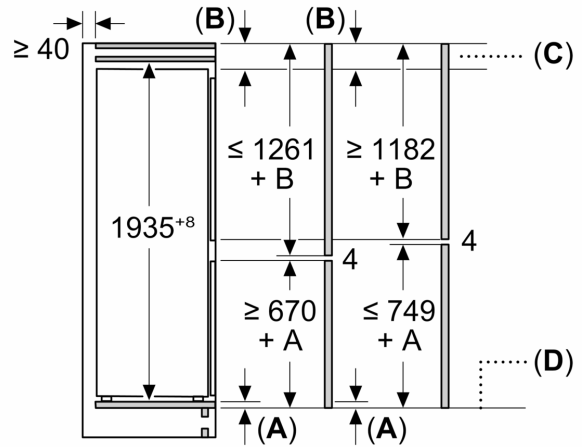

Mått

- Mått: H 194 x B 54 x D 55 cm
- Nischmått (H x B x T): 194.0 cm x 56.0 cm x 55.0 cm

Teknisk information

- Dörrhängning höger, omhängbar
- Ställbara fötter framtill, hjul baktill
- Längd på elsladd: 230 cm
- Klimatklass: SN-ST
- Spänning: 220 - 240 V

Medföljande tillbehör

- 3 x Äggfack, 1 x Istärningsfack

iQ100, Integrerad kyl/frys, 193.5 x 54.1 cm, Glidskenor
KI96NNSE0

Måttskisser

Mått i mm

C: Frontpanel överhäng

D: Frontpanelens underkant

Mått i mm

Mått i mm