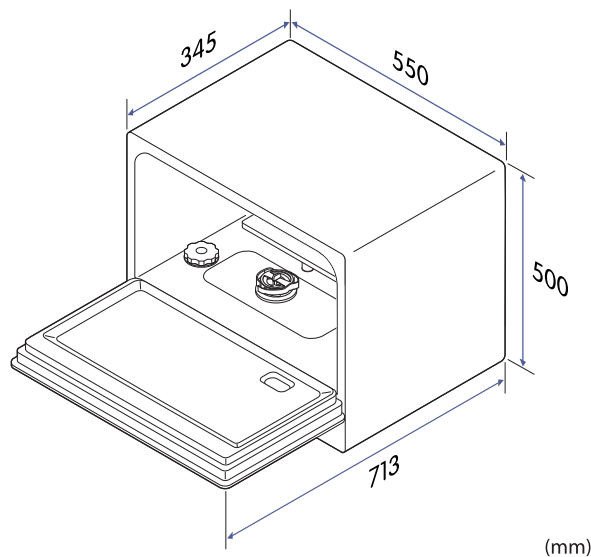

Produktegenskaper

Färg	Vit
LED light	Ja
Installation	Fristående, arbetsyta
Kapacitet	5 kuvert
Fördröjd start	Ja
Snabbdiskning	Ja
Antal diskprogram	7
Översvämningssindikator	Översvämningshål

Tekniska specifikationer

Nettovikt	19,5 kg
Höjd	500 mm
Bredd	550 mm
Djup	345 mm
Djup med luckan öppen	713 mm
Vatteninloppsslangens längd	1,5 m
Vattenavloppsslangens längd (C)	1,5 m
Strömförsörjning (A)	220-240V AC, 50Hz
Sladdlängd, typ av kontakt	1,5 m, Schuko, jordat
Märkeffekt	1350-1590 W
Standardvattentryck	0,04 - 1,00 MPa
Nominell bullernivå	58 dBA
Bullerklass	D
Vattenförbrukning	7,8 liter/cykel
Energiförbrukning	0,557 kWh/program
Energiförbrukning, 100 cykler	56 kWh
Energiklass	F
Modellbeteckning	CBD7501V

Läs mer om produktens energieffektivitet på <https://eprel.ec.europa.eu/>. Använd modellbeteckningen för att hitta information.

Mått