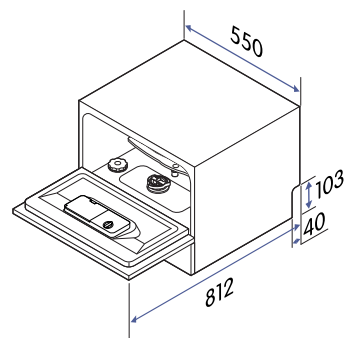

Produktgenskaper

Färg	Vit
Installation	Fristående, arbetsyta
Kapacitet	6 kuvert
Fördröjd start	Ja
Snabbdisk	Ja
Spara ett favoritprogram	Nej
Antal program	7

Tekniska specifikationer

Nettovikt	22,5 kg
Höjd	438 mm
Bredd	550 mm
Djup	500 mm
Djup med luckan öppen	812 mm
Vatteninloppsslangens längd (B)	1,5 m
Vattenavloppsslangens längd (C)	1,5 m
Strömförsörjning (A)	220-240 V, 50 Hz
Sladdlängd, typ av kontakt	1,5 m, jordad
Märkström	9,5 A
Märkeffekt	1280 W
Standardvattentryck	0,04 MPa ~ 1,0 MPa
Nominell bullernivå	49 dBA
Bullerklass	C
Vattenförbrukning	6,5 liter/cykel
Energiförbrukning	0,613 kWh/ program
Energiförbrukning, 100 cykler	61 kWh
Energiklass	F
Modellbeteckning	CBD6603V

Läs mer om produktens energieffektivitet på <https://eprel.ec.europa.eu/>. Använd modellbeteckningen för att hitta information.

Mått