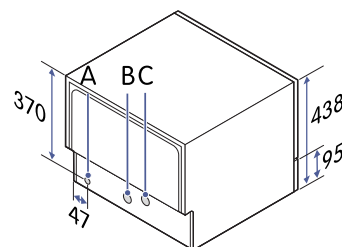

Produktgenskaper

Färg	Vit
Installation	Fristående, arbetsyta
Kapacitet	6 kuvert
Fördröjd start	Ja
Snabbdisk	Ja
Spara ett favoritprogram	Nej
Antal program	7

Tekniska specifikationer

Nettovikt	22,5 kg
Höjd	438 mm
Bredd	550 mm
Djup	500 mm
Djup med luckan öppen	812 mm
Vatteninloppsslangens längd (B)	1,5 m
Vattenavloppsslangens längd (C)	1,5 m
Strömförsörjning (A)	220-240 V, 50 Hz
Sladdlängd, typ av kontakt	1,5 m, jordad
Märkström	9,5 A
Märkeffekt	1280 W
Standardvattentryck	0,04 MPa ~ 1,0 MPa
Nominell bullernivå	49 dBA
Bullerklass	C
Vattenförbrukning	6,5 liter/cykel
Energiförbrukning	0,613 kWh/ program
Energiförbrukning, 100 cykler	61 kWh
Energiklass	F
Modellbeteckning	CBD6603V

Läs mer om produktens energieffektivitet på <https://eprel.ec.europa.eu/>. Använd modellbeteckningen för att hitta information.

Mått