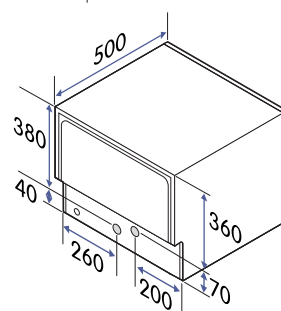

Produktgenskaper

Färg	Vit
Installation	Fristående, arbetsyta
Kapacitet	6 kuvert
Fördröjd start	Ja
Snabbdisk	Ja
Spara ett favoritprogram	Nej
Antal program	7

Tekniska specifikationer

Nettovikt	22,5 kg
Höjd	438 mm
Bredd	550 mm
Djup	500 mm
Djup med luckan öppen	812 mm
Vatteninloppsslangens längd (B)	1,5 m
Vattenavloppsslangens längd (C)	1,5 m
Strömförsörjning (A)	220-240 V, 50 Hz
Sladdlängd, typ av kontakt	1,5 m, jordad
Märkström	9,5 A
Märkeffekt	1280 W
Standardvattentryck	0,04 MPa ~ 1,0 MPa
Nominell bullernivå	49 dBA
Bullerklass	C
Vattenförbrukning	6,5 liter/cykel
Energiförbrukning	0,613 kWh/ program
Energiförbrukning, 100 cykler	61 kWh
Energiklass	F
Modellbeteckning	CBD6603V

Läs mer om produktens energieffektivitet på <https://eprel.ec.europa.eu/>. Använd modellbeteckningen för att hitta information.

Mått