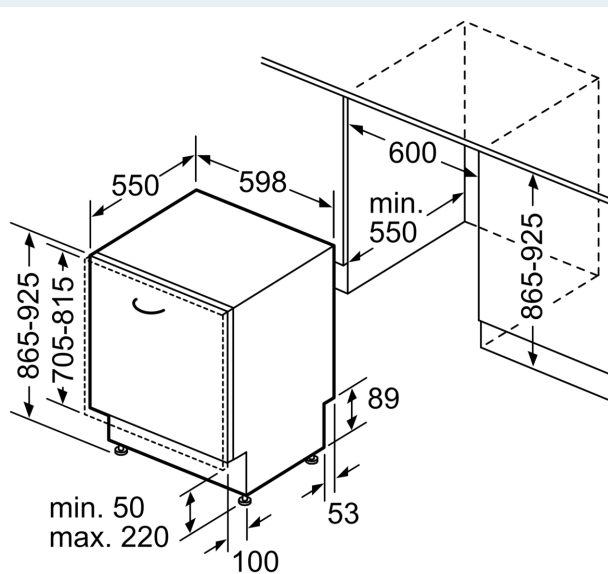

Beskrivning

Tekniska data

| | |
|---|------------------------|
| Energieffektivitetsklass (EU 2017/1369): | B |
| Energiförbrukningen för 100 cykler med ekoprogrammet: ... | 65 kWh |
| Max. antal platsinställningar: | 14 |
| Ekoprogrammets vattenförbrukning i liter per cykel: | 9.0 l |
| Programmets tidslängd: | 3:35 h |
| Luftburet akustiskt bullerutsläpp: | 42 dB(A) re 1 pW |
| Luftburet akustiskt bullerutsläpp klass: | B |
| Installationstyp: | Inbyggda |
| Höjd med toppskiva: | 0 mm |
| Mått: | 865 x 598 x 550 mm |
| Nischmått (H x B x D): | 865-925 x 600 x 550 mm |
| Djup med dörren öppen i 90°: | 1200 mm |
| Justerbara fötter: | Ja, alla framifrån |
| Max höjdjustering: | 60 mm |
| Justerbar sockelplåt: | Höjd och djup |
| Nettovikt: | 41.1 kg |
| Bruttovikt: | 43.0 kg |
| Anslutningseffekt: | 2400 W |
| Säkring: | 10 A |
| Spänning: | 220-240 V |
| Frekvens: | 50; 60 Hz |
| Anslutningskabelns längd: | 175.0 cm |
| Elkontakt: | Jordad stickkontakt |
| Längd, tilloppsslang: | 165 cm |
| Längd, avloppsslang: | 190 cm |
| EAN kod: | 4242003946732 |
| Typ av installation: | Helintegrerad |

Måttskisser

Mått i mm

⚡ Eluttag
() mått med förlängningssats

Mått i mm