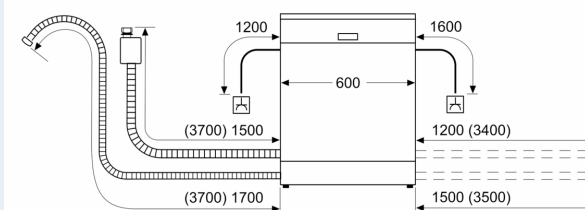

¹Energiklass på en skala från A till G

² Energikonsumtion i kWh per 100 cykler (program Eco 50 °C)

³ Vattenkonsumtion i liter per cykel (program Eco 50 °C)

⁴ Programtid Eco 50 °C

**iQ500, Helintegrerad diskmaskin,
60 cm, , varioHinge - för justerbar
lucka
SX75EX00CS**

Måttskisser

Mått i mm

⚡ Eluttag
() mått med förlängningssats

Mått i mm