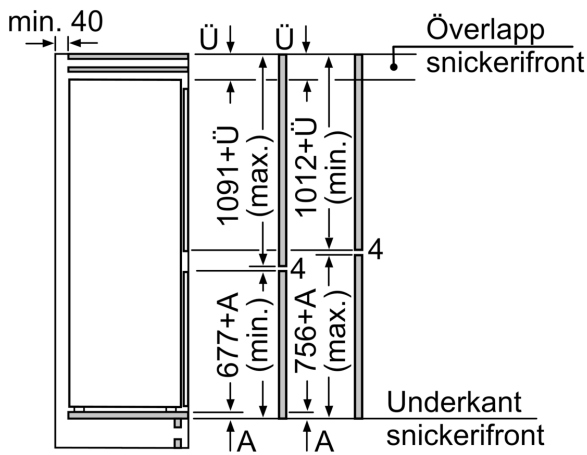

### Mått

- Mått: H 177 x B 54 x D 55 cm
- Nischmått (H x B x T): 177.5 cm x 56.0 cm x 55.0 cm

### Teknisk information

- Spänning: 220 - 240 V
- Dörrhängning höger, omhängbar
- Ställbara fötter framtill, hjul baktill
- Längd på elsladd: 230 cm

### Medföljande tillbehör

- 3 x Äggfack, 1 x Istärningsfack

**Serie 2, Integrerad kyl/frys, 177.2 x 54.1 cm, Glidskenor  
KIV86NSE0**

Mått i mm

De angivna luckmåttan gäller luckspalter på 4 mm.

Mått i mm