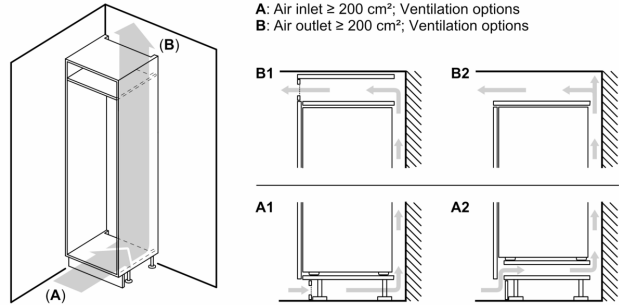

### Mått

- Mått: H 177 x B 54 x D 55 cm
- Nischmått (H x B x T): 177.5 cm x 56.0 cm x 55.0 cm

### Medföljande tillbehör

- 3 x Äggfack, 1 x Istärningsfack

**Serie 2, Integrerad kyl/frys, 177.2 x 54.1 cm, Glidskenor  
KIV86NSE0**

Mått i mm

De angivna luckmåttan gäller luckspalter på 4 mm.

Mått i mm