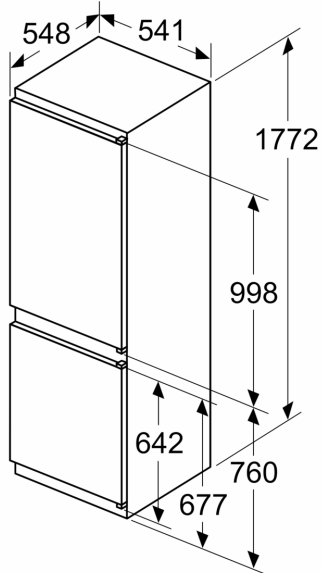

### Mått

- Mått: H 177 x B 54 x D 55 cm
- Nischmått (H x B x T): 177.5 cm x 56.0 cm x 55.0 cm

### Teknisk information

- Spänning: 220 - 240 V
- Dörrhängning höger, omhängbar
- Ställbara fötter framtill, hjul baktill
- Längd på elsladd: 230 cm

### Medföljande tillbehör

- 3 x Äggfack, 1 x Istärningsfack

**Serie 2, Integrerad kyl/frys, 177.2 x 54.1 cm, Glidskenor  
KIV86NSE0**

Mått i mm

De angivna luckmåttan gäller luckspalter på 4 mm.

Mått i mm