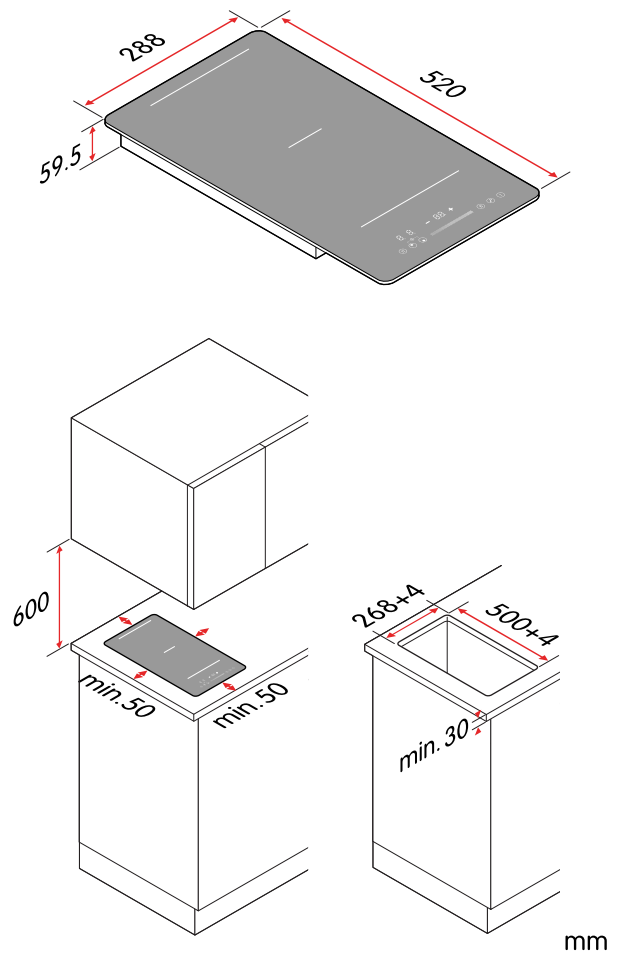

Produktegenskaper

Färg	Svart
Installation	Integrerad
Typ av häll	Induktion
Ytmaterial	Keramiskt glas
Typ av kontroll	Touch
Antal tillagningszoner/plattor	2
Antal effektnivåer	9 + Power-boost
Barnlås	Ja

Tekniska specifikationer

Nettovikt	4,4 kg
Höjd	59,5 mm
Bredd	520 mm
Djup	288 mm
Strömförsörjning	220-240 V, 1l, N, E, 50/60 Hz
Märkeffekt	3500 W
Säkringsskydd / strömkälla	1x16 A
Diameter, per tillagningszon	180 mm
Diameter, tillagningskärl (min-max), per zon	140-180 mm
Diameter, tillagningskärl (min-max), flexibel zon	250-280 mm
Mått, flexibel zon	180 x 385 mm
Effekt per tillagningszon	1800 W
Effekt per tillagningszon med förstärkt värmeeffekt	2000 W
Effekt, flexibel zon	2800 W
Effekt, flexibel zon med Power boost	3500 W
Energiförbrukning, främre område	192,3 Wh/kg
Energiförbrukning, mittenområde	188,8 Wh/kg
Energiförbrukning, bakre område	192,1 Wh/kg
Modellbeteckning	CIH4332S

Mått

Informationen kan komma att ändras. Oavsiktliga fel i informationen kan förekomma.