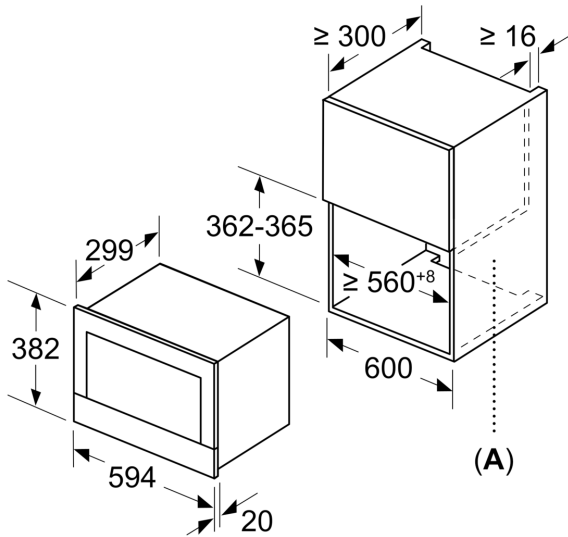

Serie 8, Inbyggnadsmikro, Rostfritt stål
BFR634GS1

Mått i mm