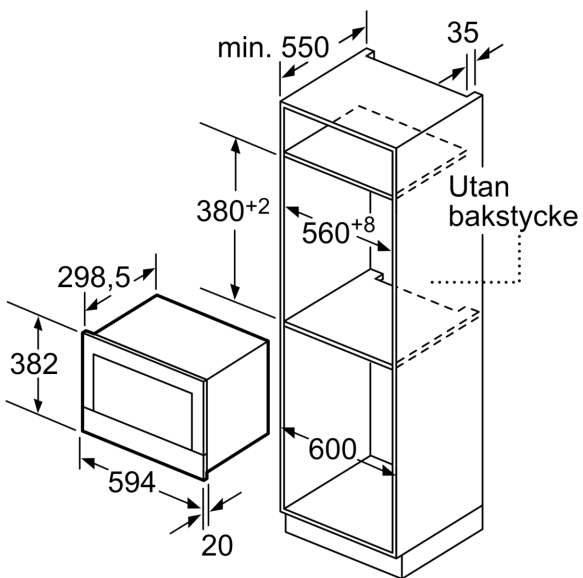

#### Tekniska data

Övriga funktioner: ..... Mikro  
Typ av reglage: ..... Elektronisk  
Produktmått (H x B x D): ..... 382 x 594 x 318 mm  
Ugnens invändiga mått (H x B x D): ..... 220 x 350 x 270 mm  
Anslutningskabelns längd: ..... 150.0 cm  
Nettovikt: ..... 16.7 kg  
Bruttovikt: ..... 18.9 kg  
EAN kod: ..... 4242002813806  
Maximal effekt: ..... 900 W  
Anslutningseffekt: ..... 1220 W  
Säkring: ..... 10 A  
Spänning: ..... 220-240 V  
Frekvens: ..... 50; 60 Hz  
Elkontakt: ..... Jordad stickkontakt

#### Miljö och Säkerhet

- Sladdlängd: 150 cm

**Serie 8, Inbyggnadsmikro, Rostfritt stål**  
**BFR634GS1**

Mått i mm

A: Utan bakstycke

Mått i mm

A: överlapp upptill:  
 nisch 362: 6 mm  
 nisch 365: 3 mm  
 B: överlapp nedtill: 14 mm

Mått i mm