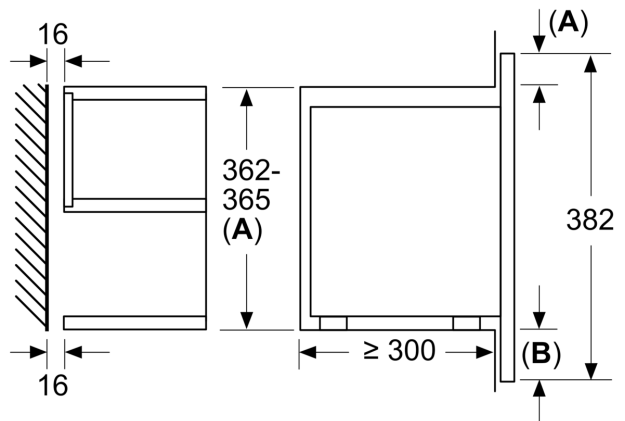

#### Tekniska data

Övriga funktioner: ..... Mikro  
Typ av reglage: ..... Elektronisk  
Produktmått (H x B x D): ..... 382 x 594 x 318 mm  
Ugnens invändiga mått (H x B x D): ..... 220 x 350 x 270 mm  
Anslutningskabelns längd: ..... 150.0 cm  
Nettovikt: ..... 16.7 kg  
Bruttovikt: ..... 18.9 kg  
EAN kod: ..... 4242002813806  
Maximal effekt: ..... 900 W  
Anslutningseffekt: ..... 1220 W  
Säkring: ..... 10 A  
Spänning: ..... 220-240 V  
Frekvens: ..... 50; 60 Hz  
Elkontakt: ..... Jordad stickkontakt

#### Miljö och Säkerhet

- Sladdlängd: 150 cm

**Serie 8, Inbyggnadsmikro, Rostfritt stål**  
**BFR634GS1**

Mått i mm

A: Utan bakstycke

Mått i mm

A: överlapp upptill:  
 nisch 362: 6 mm  
 nisch 365: 3 mm  
 B: överlapp nedtill: 14 mm

Mått i mm