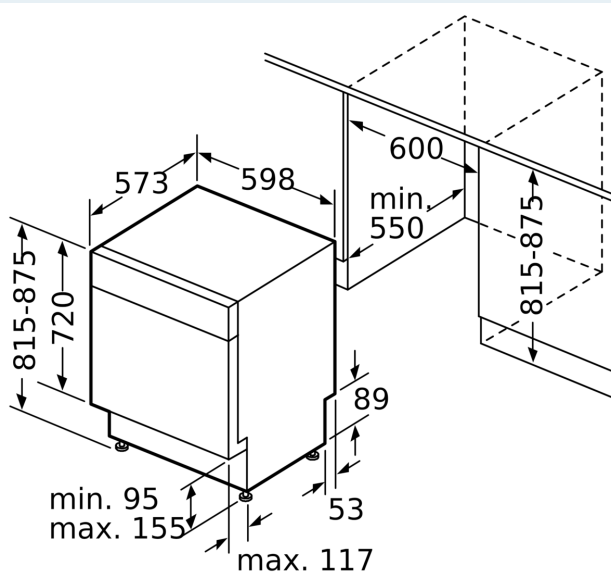

#### Installation

- aquaStop säkerhetssystem, minimerar vattenskador i köket
- Funktionsspärr för manöverpanelen
- Glasskyddsteknik
- Inklusive sockel
- Inklusive flaskhållare
- Ångskydd ingår
- Mått i cm (H x B x D): 81.5 x 59.8 x 57.3 cm

**iQ300, Underbyggd diskmaskin,  
60 cm, Vit  
SN43HW00CS**

Måttskisser

Mått i mm

⊕ Eluttag  
( ) mått med förlängningssats

Mått i mm