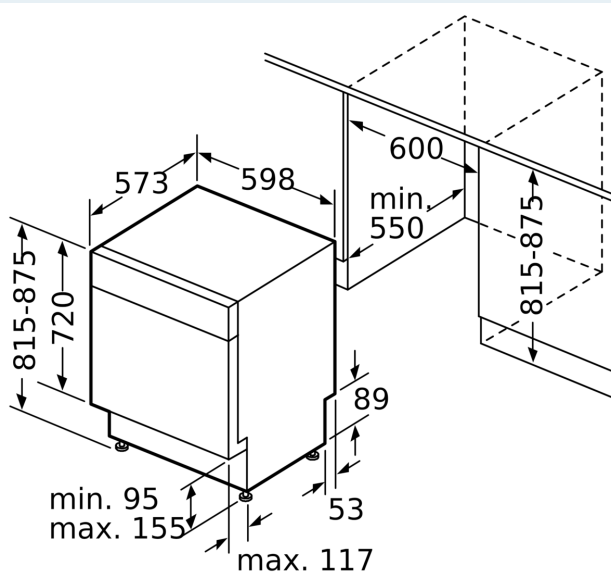

### Installation

- Mått i cm (H x B x D): 81.5 x 59.8 x 57.3 cm
- rostfritt stål
- Ångskydd ingår

<sup>1</sup>Energiklass på en skala från A till G

<sup>2</sup> Energikonsumtion i kWh per 100 cykler (program Eco 50 °C)

<sup>3</sup> Vattenkonsumtion i liter per cykel (program Eco 50 °C)

<sup>4</sup> Programtid Eco 50 °C

**iQ300, Underbyggd diskmaskin,  
60 cm, Rostfritt stål  
SN43HS00CS**

Måttskisser

Mått i mm

⊕ Eluttag  
( ) mått med förlängningssats

Mått i mm